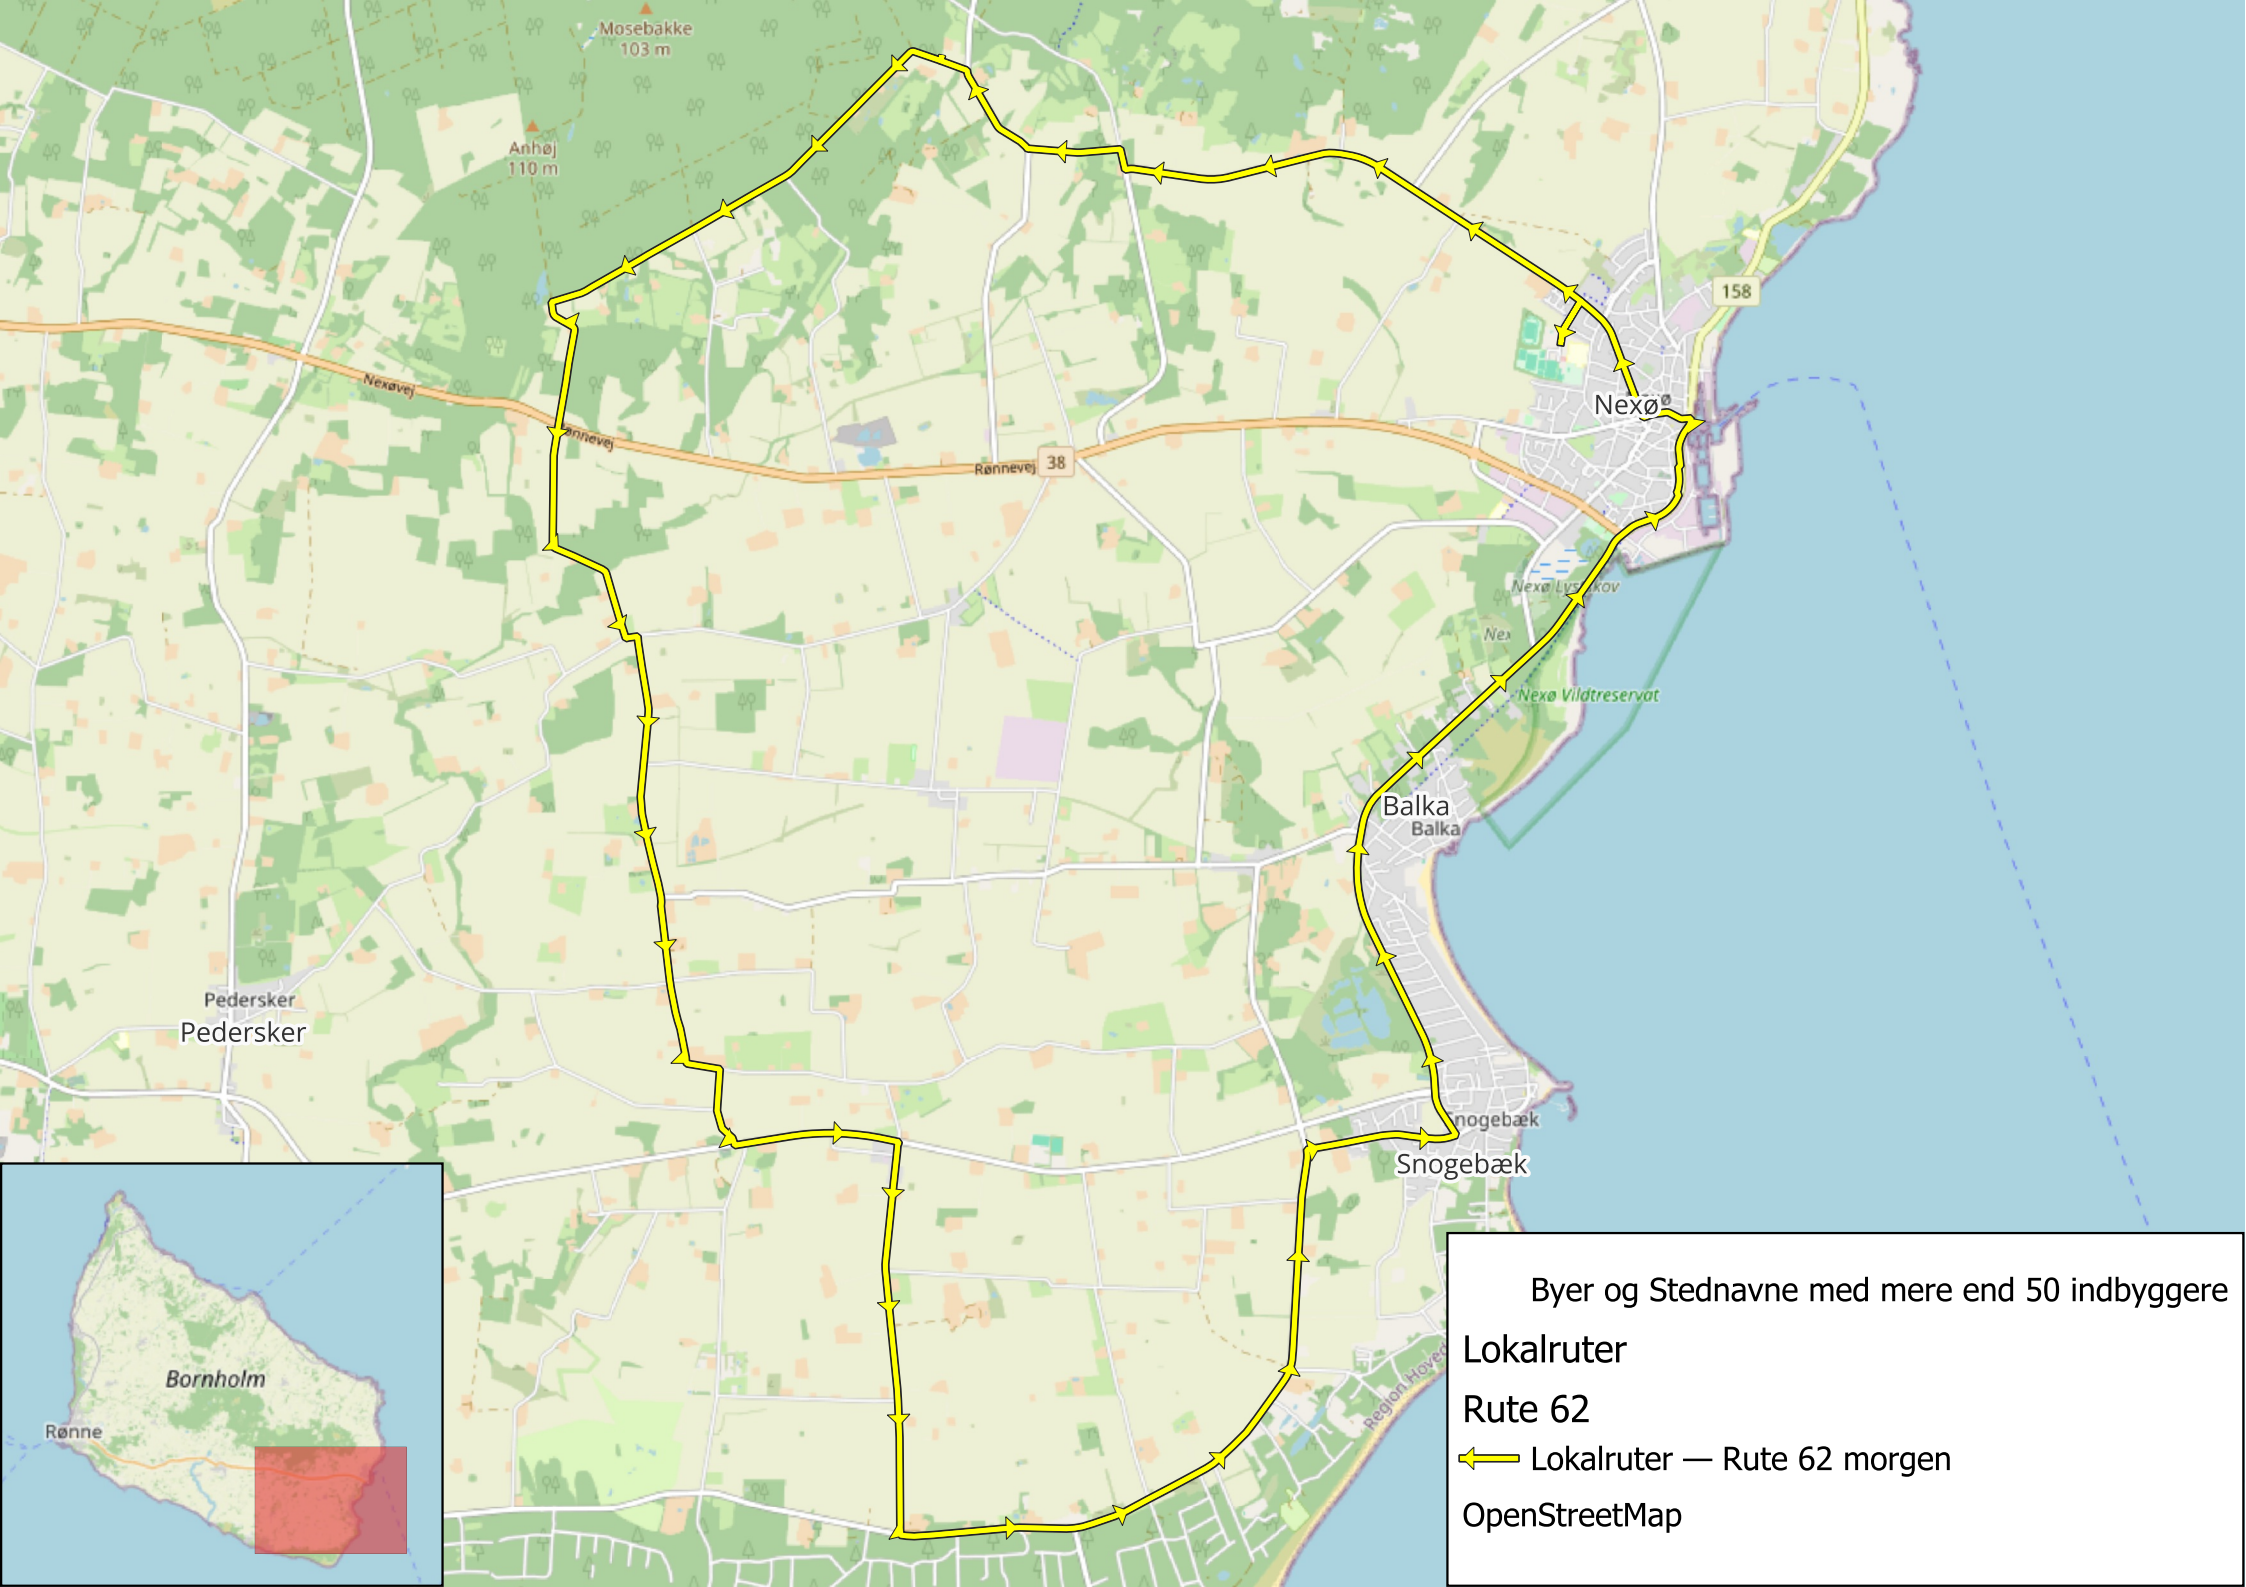

Byer og Stednavne med mere end 50 indbyggere

Lokalruter

Rute 62

← Rute 62 morgen

OpenStreetMap