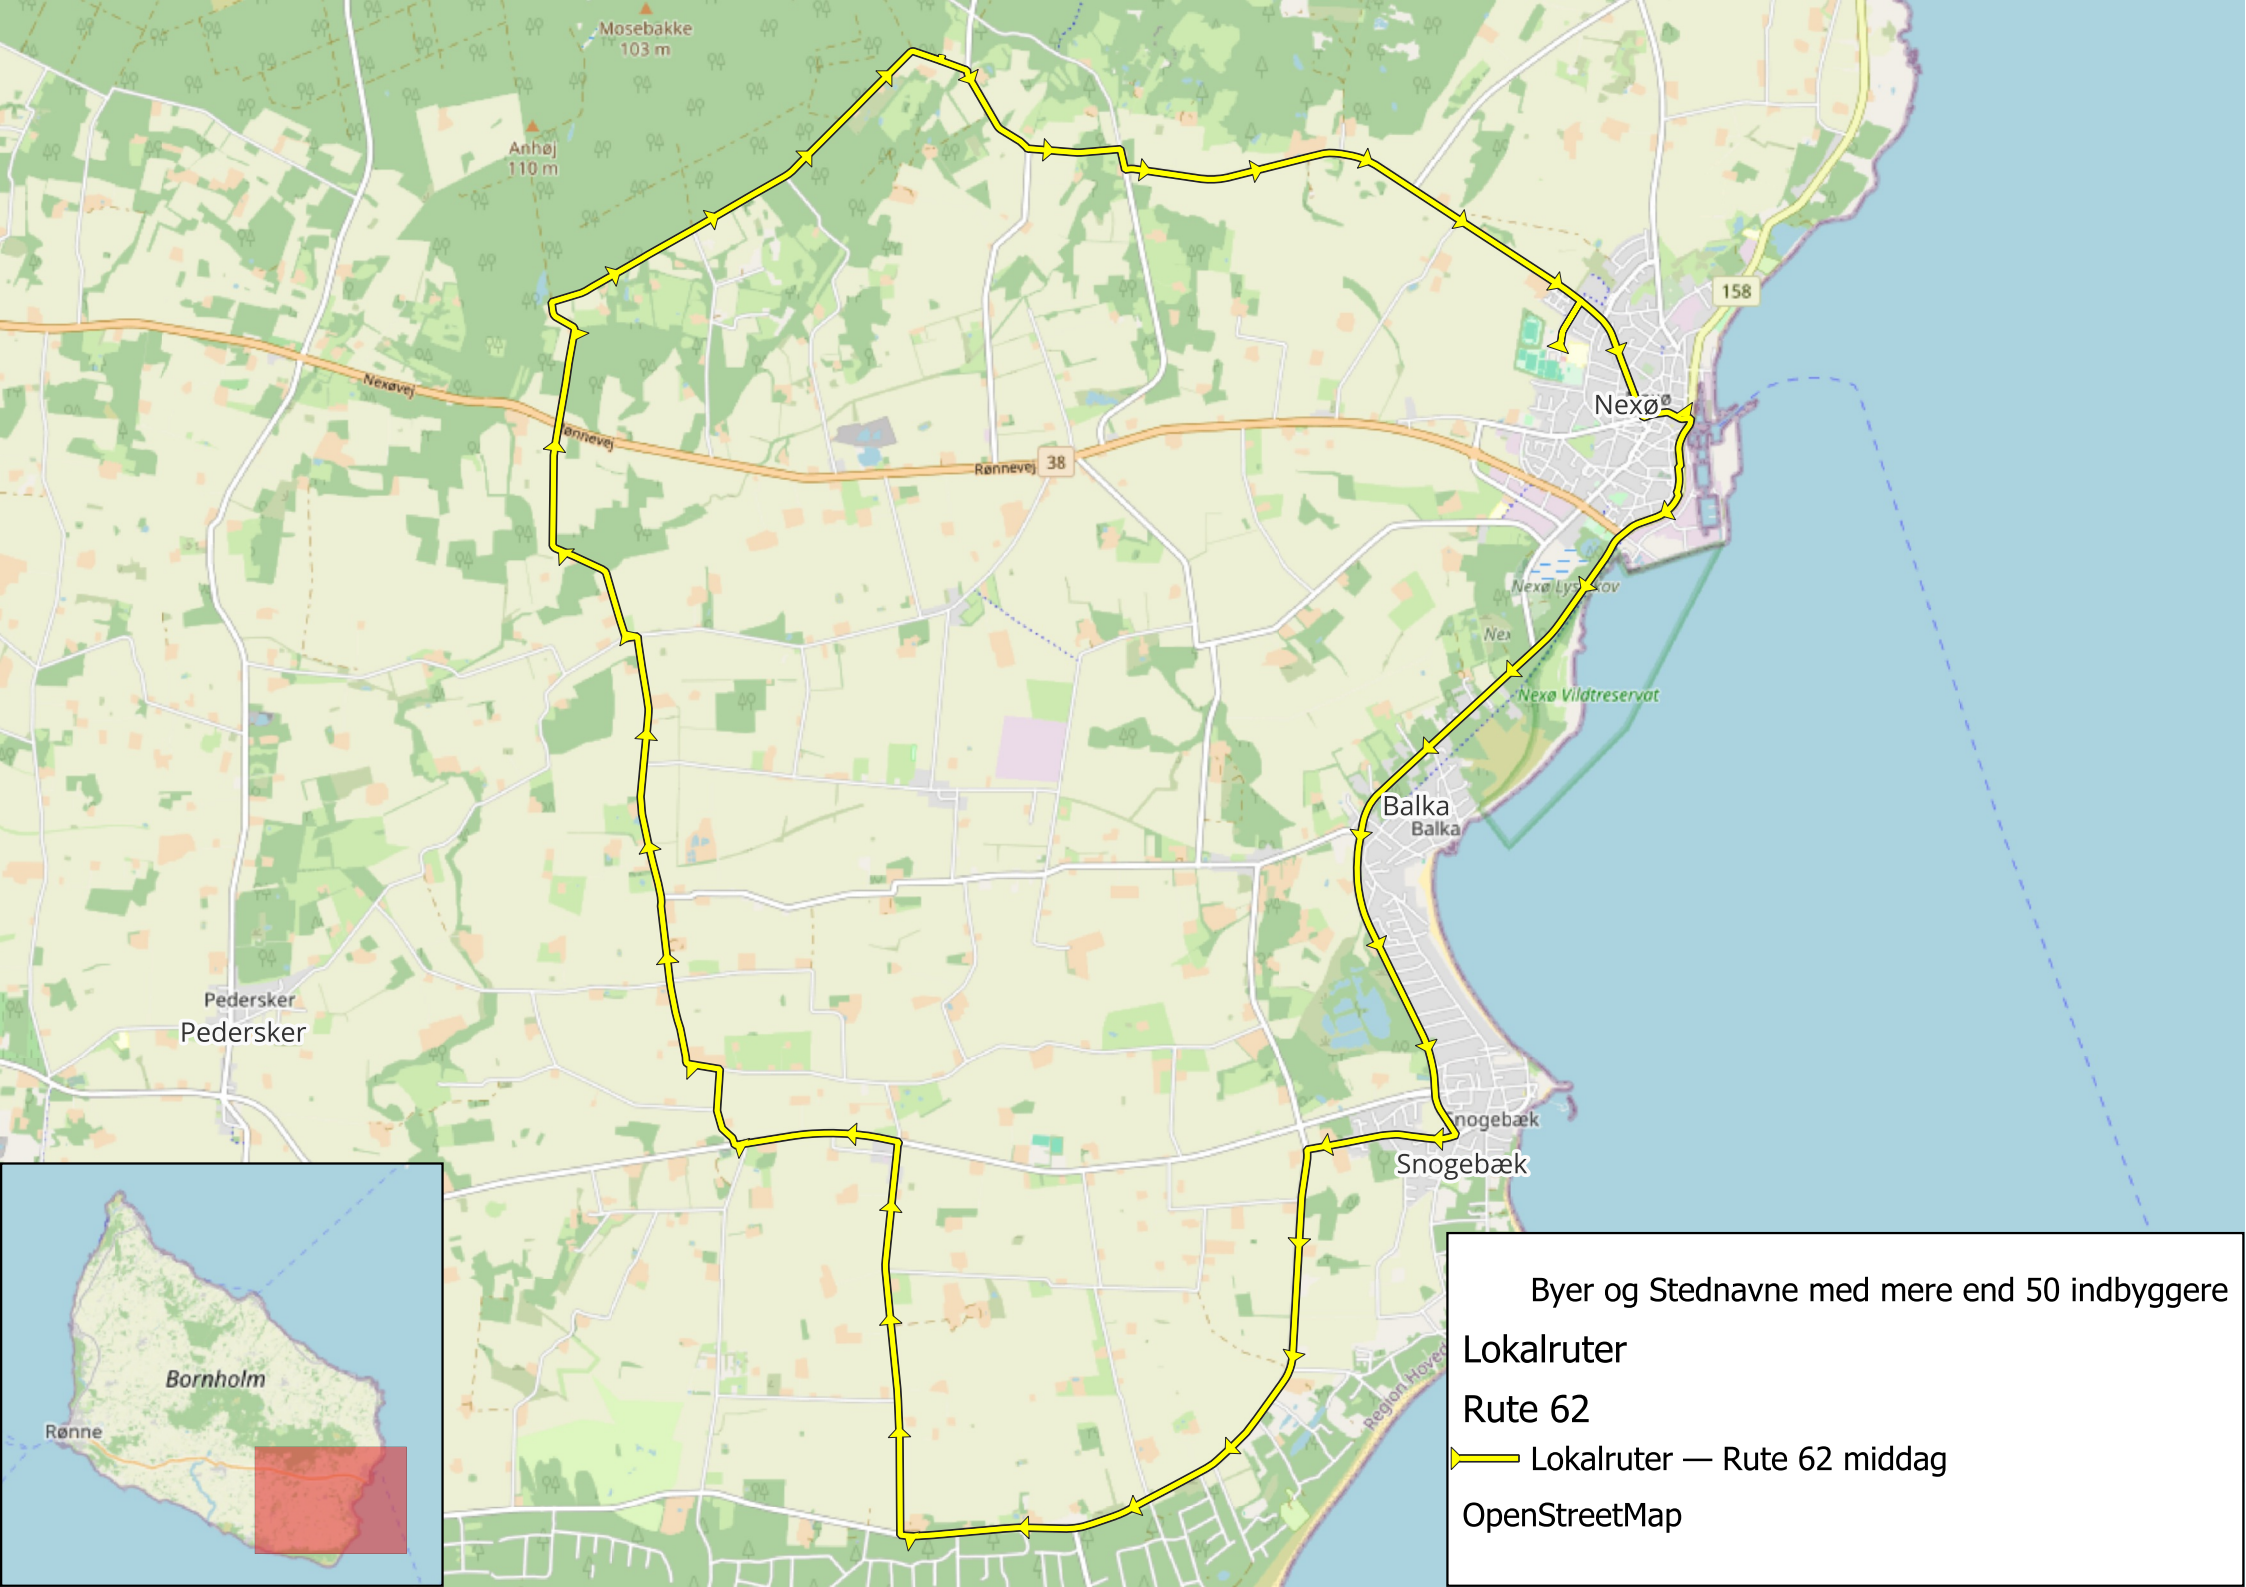

# 62 Nexø - Balka - Snogebæk - Dueodde - Poulsker - Lyngvejen - Nexø

Gyldig 10/8 2026 - 25/6 2027

Zone	Mandag - Fredag	10/08/26, 18/12/26, 25/06/26
53 Paradisbakkeskolen af	12.55 13.40 14.25	11.30 ....
53 Paradisvej ovf. Nørremøllecenteret	12.56 13.41 14.26	11.31 ....
53 Paradisvej v. Lindebergvej	12.57 13.42 14.27	11.32 ....
53 Paradisvej ovf. Lindestræde	12.58 13.43 14.28	11.33 ....
53 Nexø Centrum (landside)	12.59 13.44 14.29	11.34 ....
53 Nexø - Skibet	13.00 13.45 14.30	11.35 ....
53 Nexø Ferskesø (landside)	13.01 13.46 14.31	11.36 ....
53 Nexø Søbækken (landside)	13.02 13.47 14.32	11.37 ....
53 Balka (landside)	13.04 13.49 14.34	11.39 ....
54 Snogebæk v. Skærervej	13.06 13.51 14.36	11.41 ....
54 Snogebæk ovf. Smedevej	13.07 13.52 14.37	11.42 ....
54 Strandmarksvejen v. Fyrvejen	13.11 13.56 14.41	11.46 ....
54 Strandmarksvejen v. Skolevejen	13.12 13.57 14.42	11.47 ....
54 Poulskervej v. Holsmyrevejen	13.15 14.00 14.45	11.50 ....
54 Brandsgårdsvejen / Stensebyvejen	13.18 14.03 14.48	11.53 ....
43 Pederskervejen v. Brandsgårdsvejen	13.20 14.05 14.50	11.55 ....
43 Rønnevej v. Lyngvejen	13.22 14.07 14.52	11.57 ....
43 Dalevejen / Plantagevej	13.27 14.12 14.57	12.02 ....
53 Paradisbakkeskolen an	13.33 14.18 15.03	12.08 ....

Lokalruter

Rute 62

← Rute 62 morgen

OpenStreetMap

Mosebakke  
103 m

Anhøj  
110 m

Nexøvej

Rønnevej