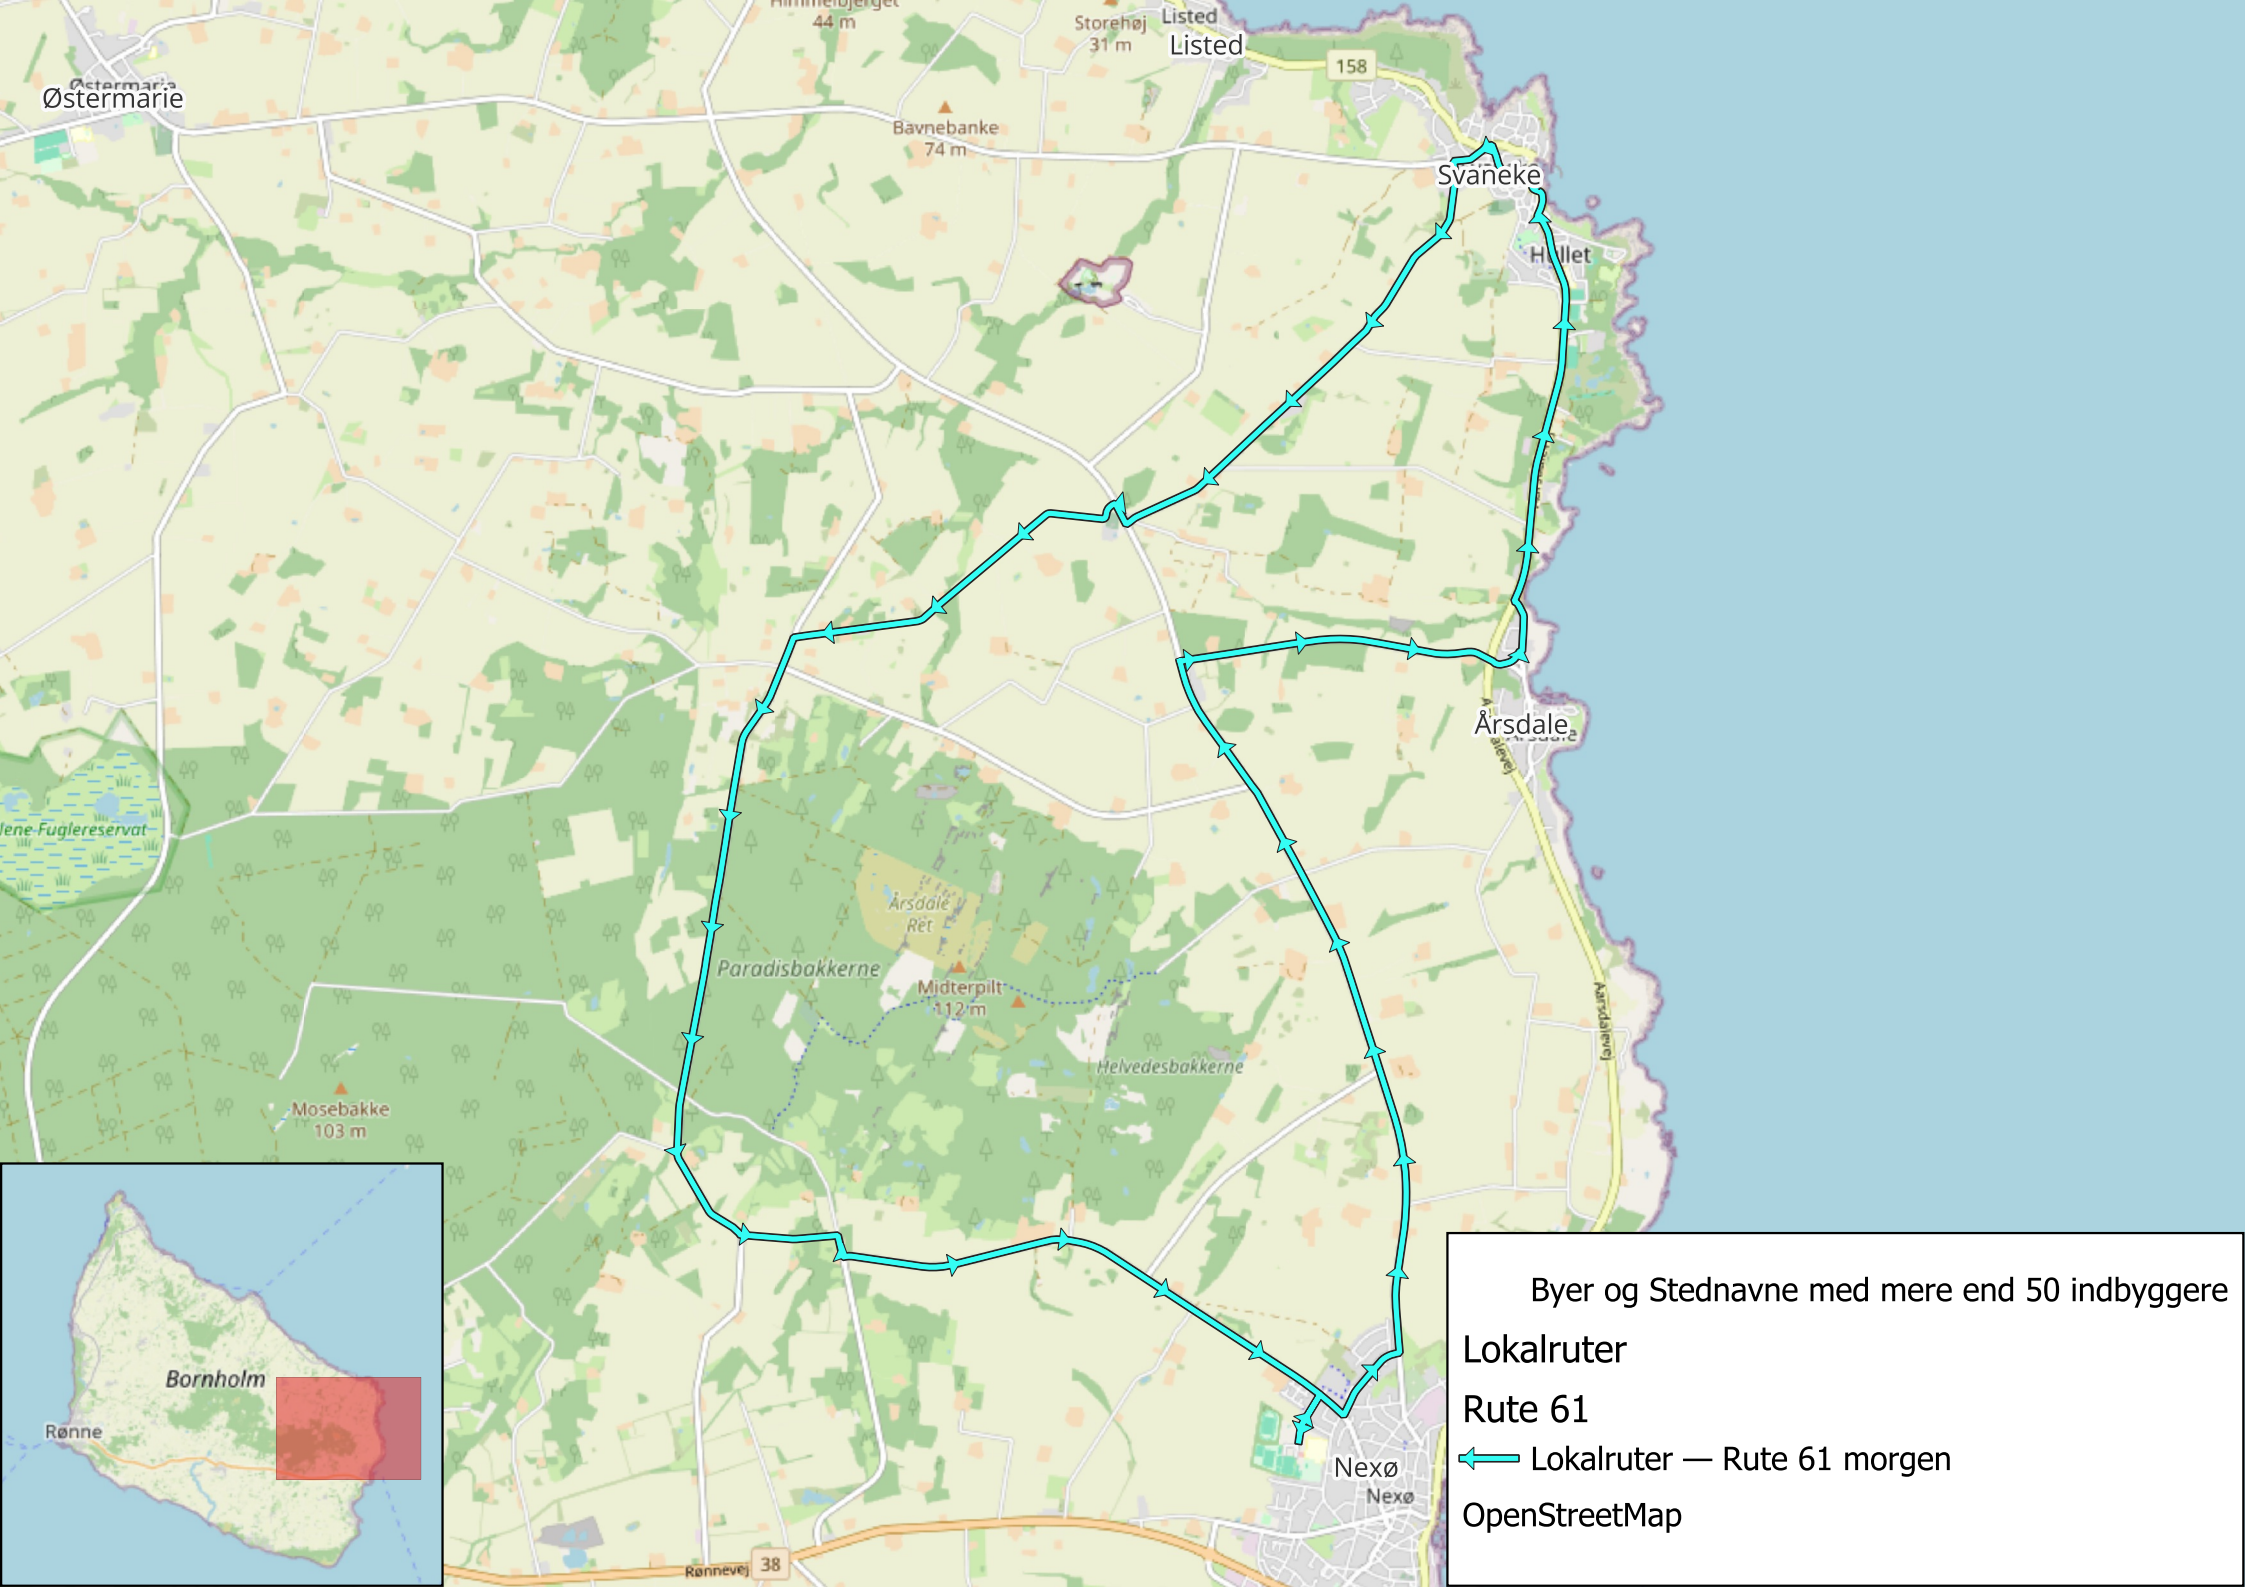

Østermarie

Bavnebanke
74 m

Storehø
31 m
Listed

158

Svaneke

Hullet

Arsdale

Paradisbakkerne

Arsdale Rét

Mønterpilt
112 m

Helvedesbakkerne

Mosebakke
103 m

Nexø
Nexø

Rønnevej 38

Byer og Stednavne med mere end 50 indbyggere
Lokalruter
Rute 61
Lokalruter — Rute 61 morgen
OpenStreetMap