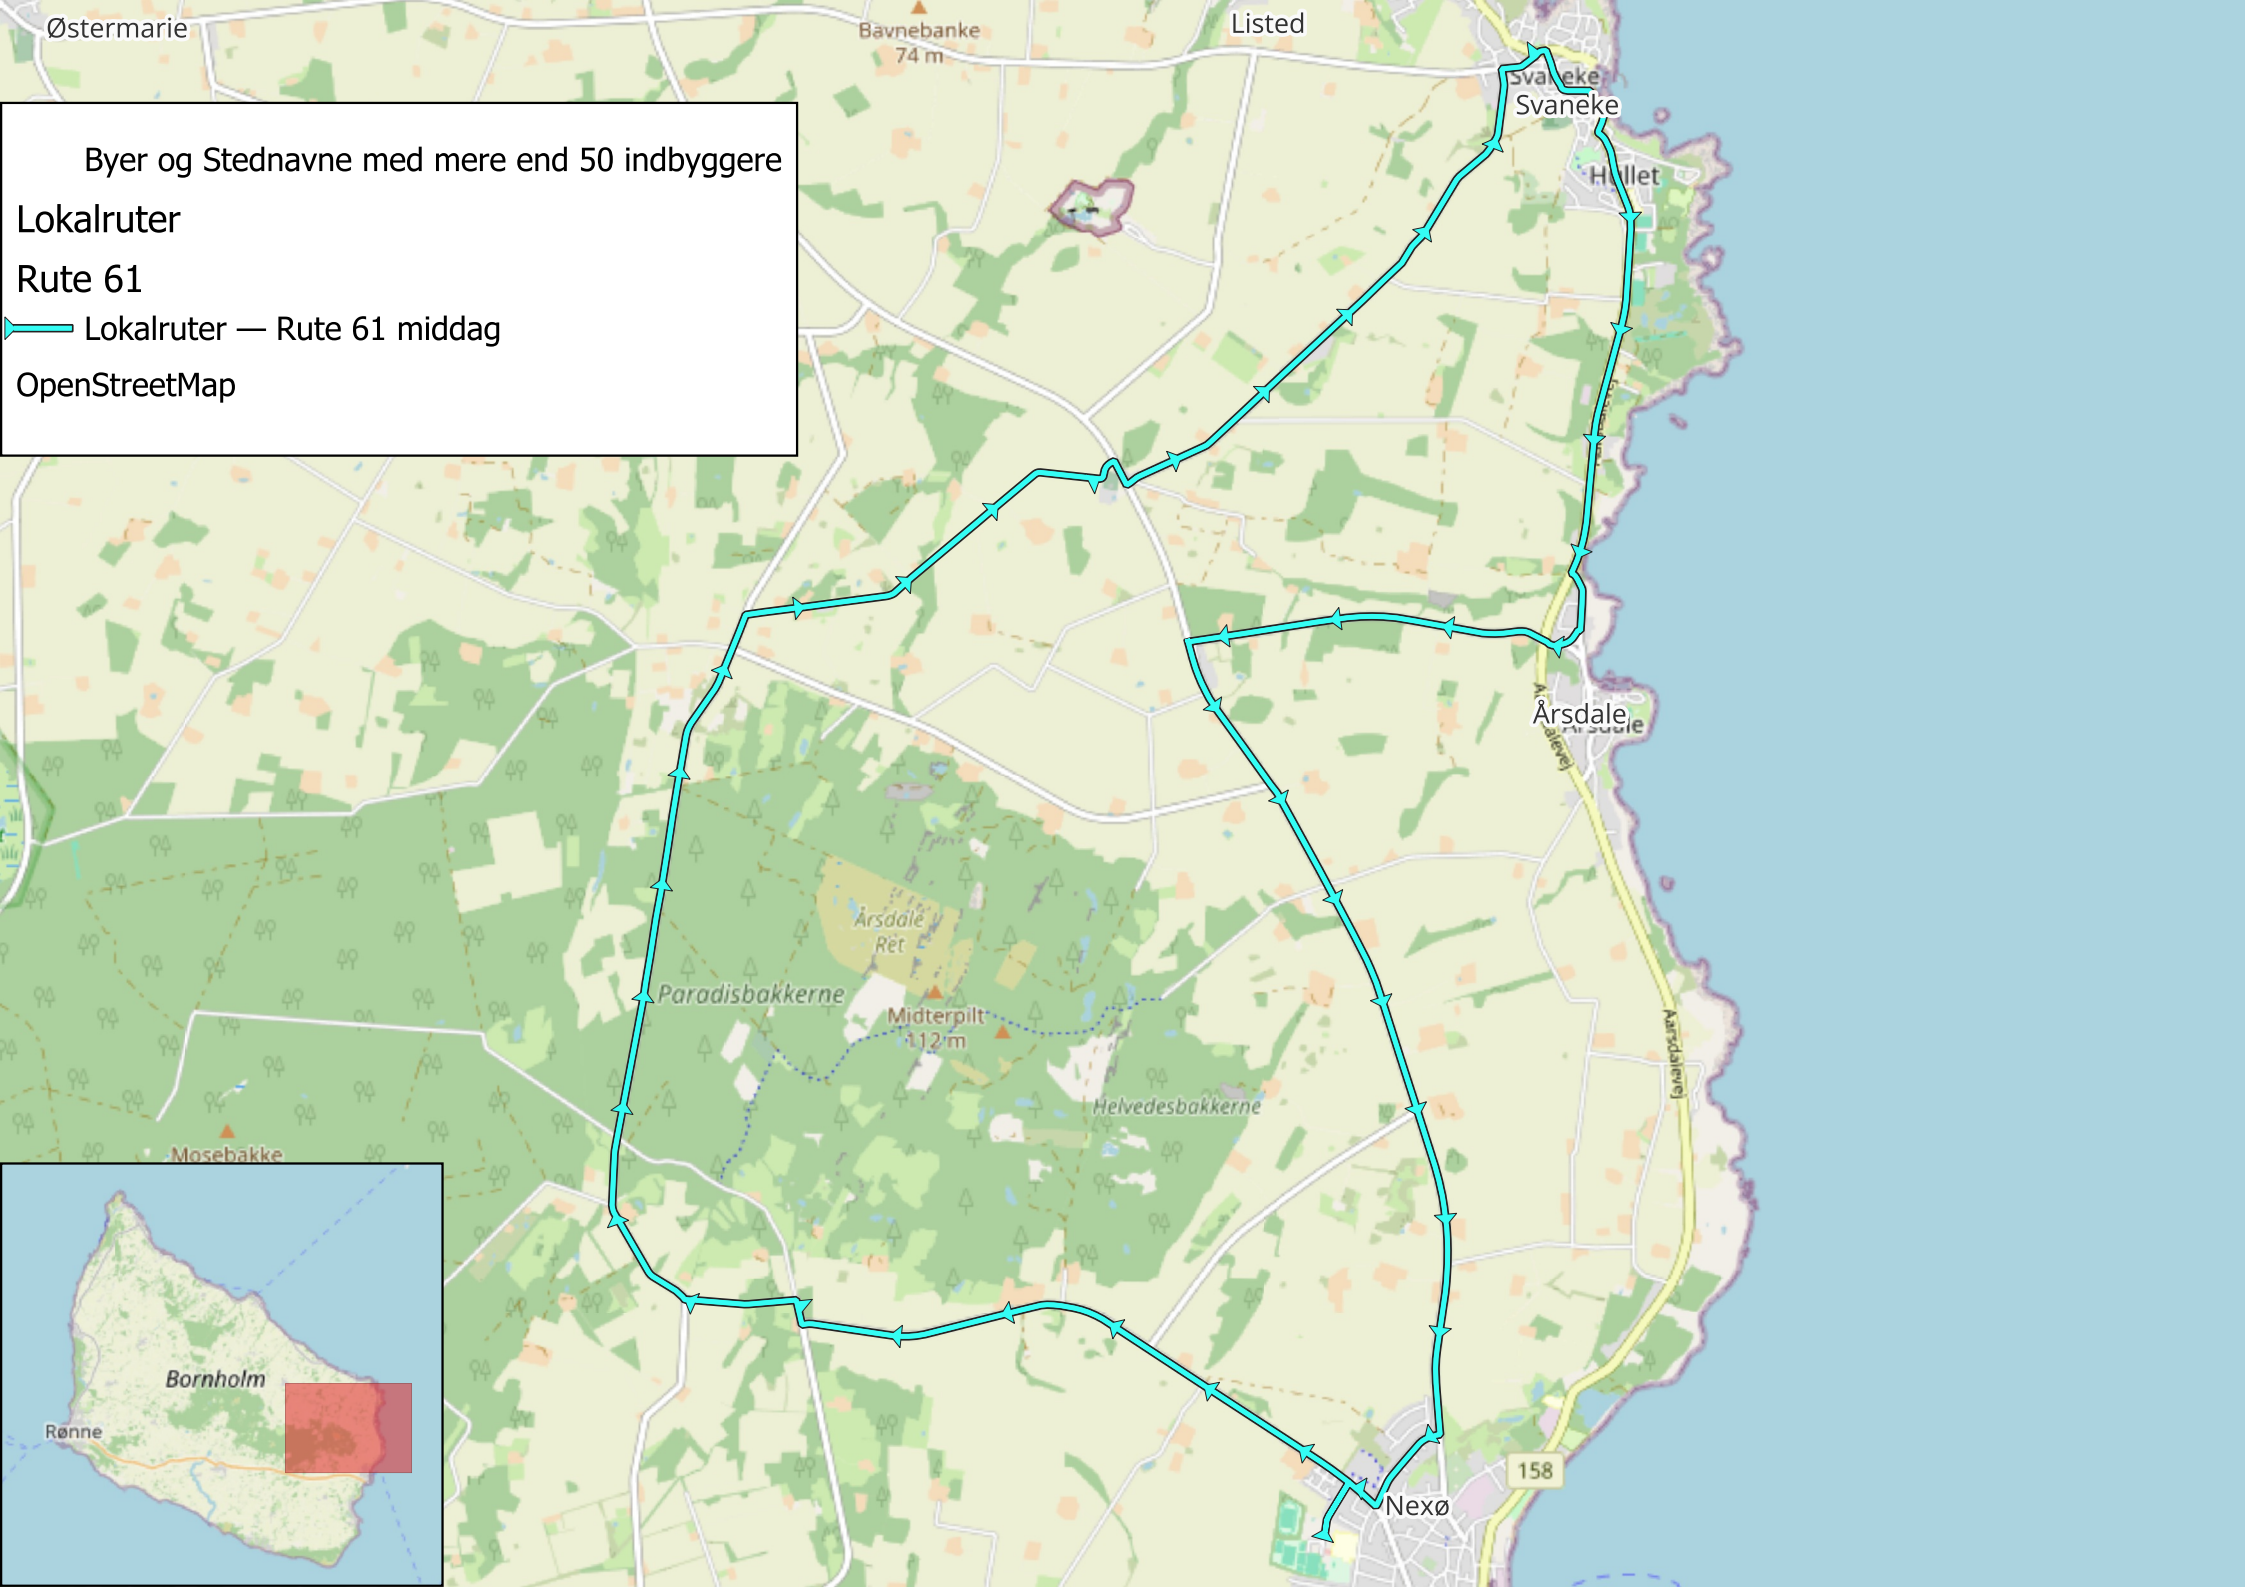

Helvedesbakkerne

Mosebakke  
103 m

Nexø  
Nexø

Rønnevej 38

Byer og Stednavne med mere end 50 indbyggere  
Lokalruter  
Rute 61  
Lokalruter — Rute 61 morgen  
OpenStreetMap

Bornholm

Rønne

Østermarie

Bavnbanke  
74 m

Listed

Svaneke  
Svaneke

Hullet

Byer og Stednavne med mere end 50 indbyggere

Lokalruter

Rute 61

Lokalruter — Rute 61 middag