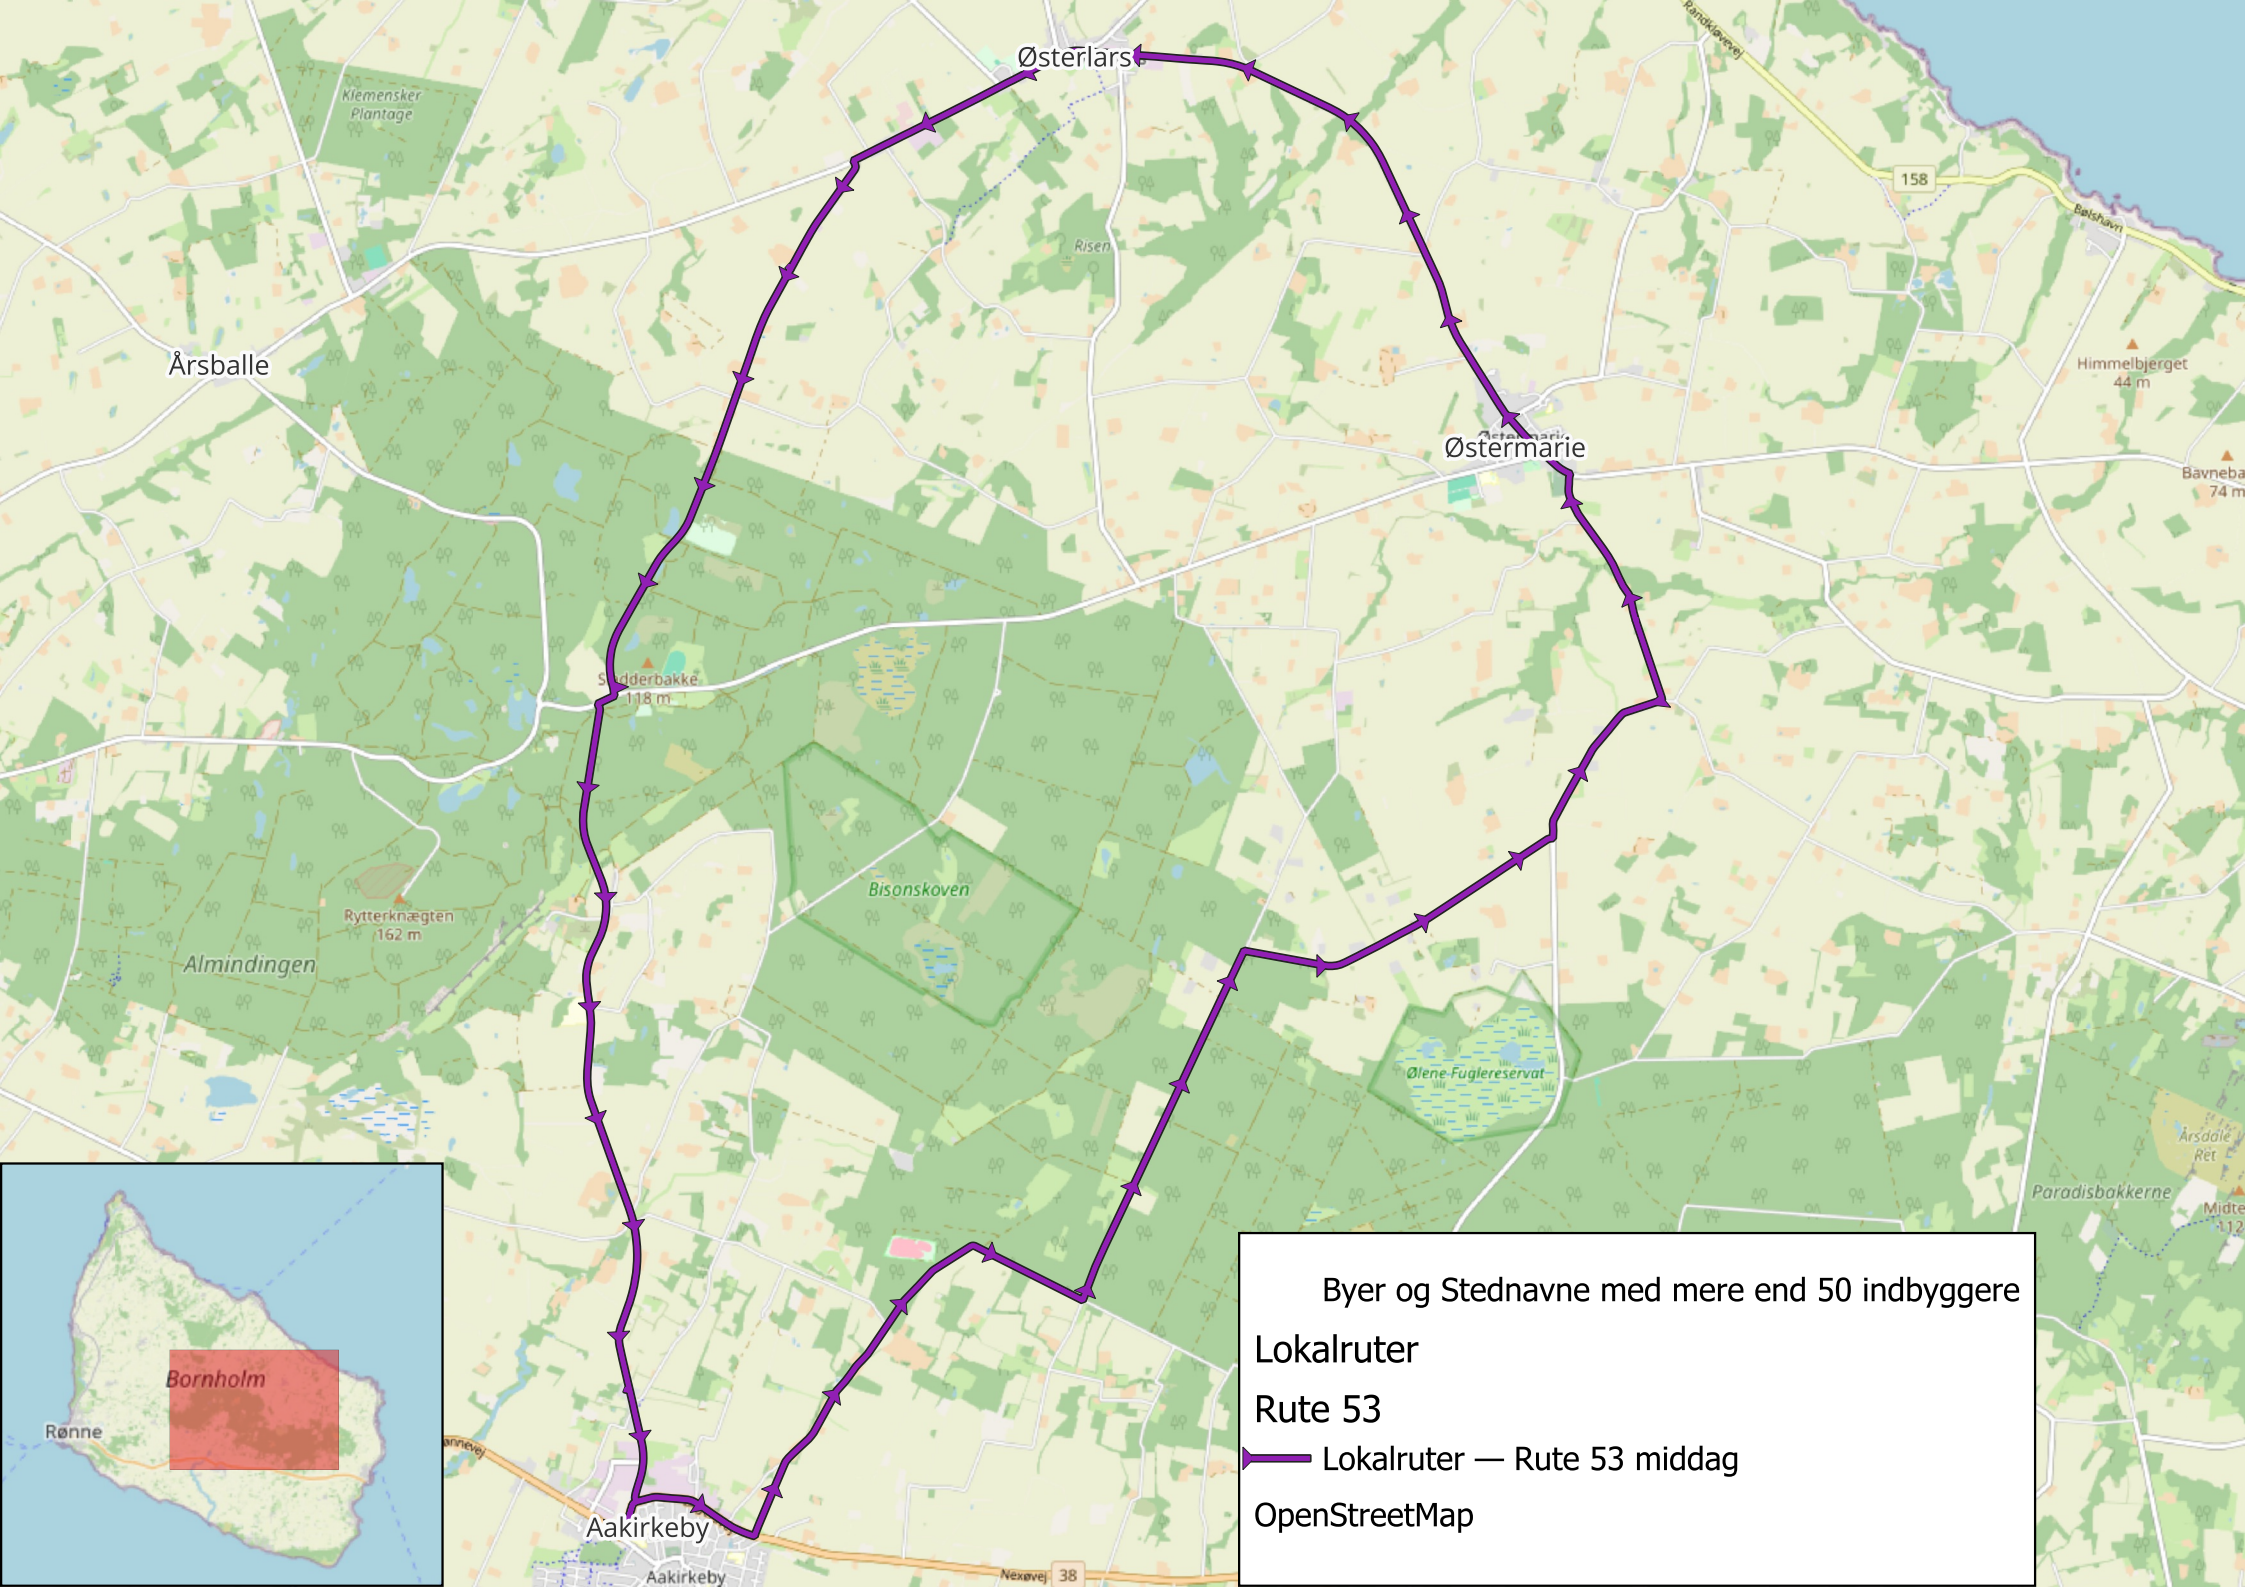

Gyldig 10/8 2026 - 25/6 2027

Zone		Mandag - Fredag	10/08/26, 18/12/26, 25/06/26
33	Aakirkeby Terminal	af 12.40 13.25 14.20	11.30
33	Aakirkeby - Birgersvej v. Stokkekildevej	12.42 13.27 14.22	11.32
33	Bygaden v. Sigtebrovejen	12.45 13.30 14.25	11.35
43	Lille Myregårdsvejen v. Bygaden	12.47 13.32 14.27	11.37
42	Ølenevej v. Havrehøjvej	12.52 13.37 14.32	11.42
42	Ølenevej v. Myregårdsvej	12.54 13.39 14.34	11.44
42	Østermarie ovf. Kirken	12.56 13.41 14.36	11.46
42	Godthåbsvej v. Spurvevej	12.57 13.42	11.47
42	Østermarie ovf. Brugsen	12.58 13.43	11.48
41	Østerlars ovf. friskolen	13.03 13.48	11.53
41	Østerlars v. Gamlevældevej	13.04 13.49	11.54
41	Østerlars v. Brommevej	13.05 13.50	11.55
32	Åsedamsvej v. Oxholmvej	13.09 13.54	11.59
32	Koldekildehus ovf. Almindingsvej	13.12 13.57	12.02
32	Almindingsvej v. Ekkodalsvej	13.15 14.00	12.05
32	Almindingsvej ovf. Bornholms Højskole	13.16 14.01	12.06
33	Almindingsvej v. Super Dæk Service	13.20 14.05	12.10
33	Aakirkeby Terminal	an 13.22 14.07	12.12

Lokalruter

Rute 53

← Lokalruter — Rute 53 morgen

OpenStreetMap

Årsballe

Østerlars

Østermarie

Sønderbakke
118 m

Bisonskoven

Rytterknægten
162 m

Almindingen

Ølene-Fuglereservat

Aakirkeby

Byer og Stednavne med mere end 50 indbyggere

Lokalruter

Rute 53

— Lokalruter — Rute 53 middag

OpenStreetMap