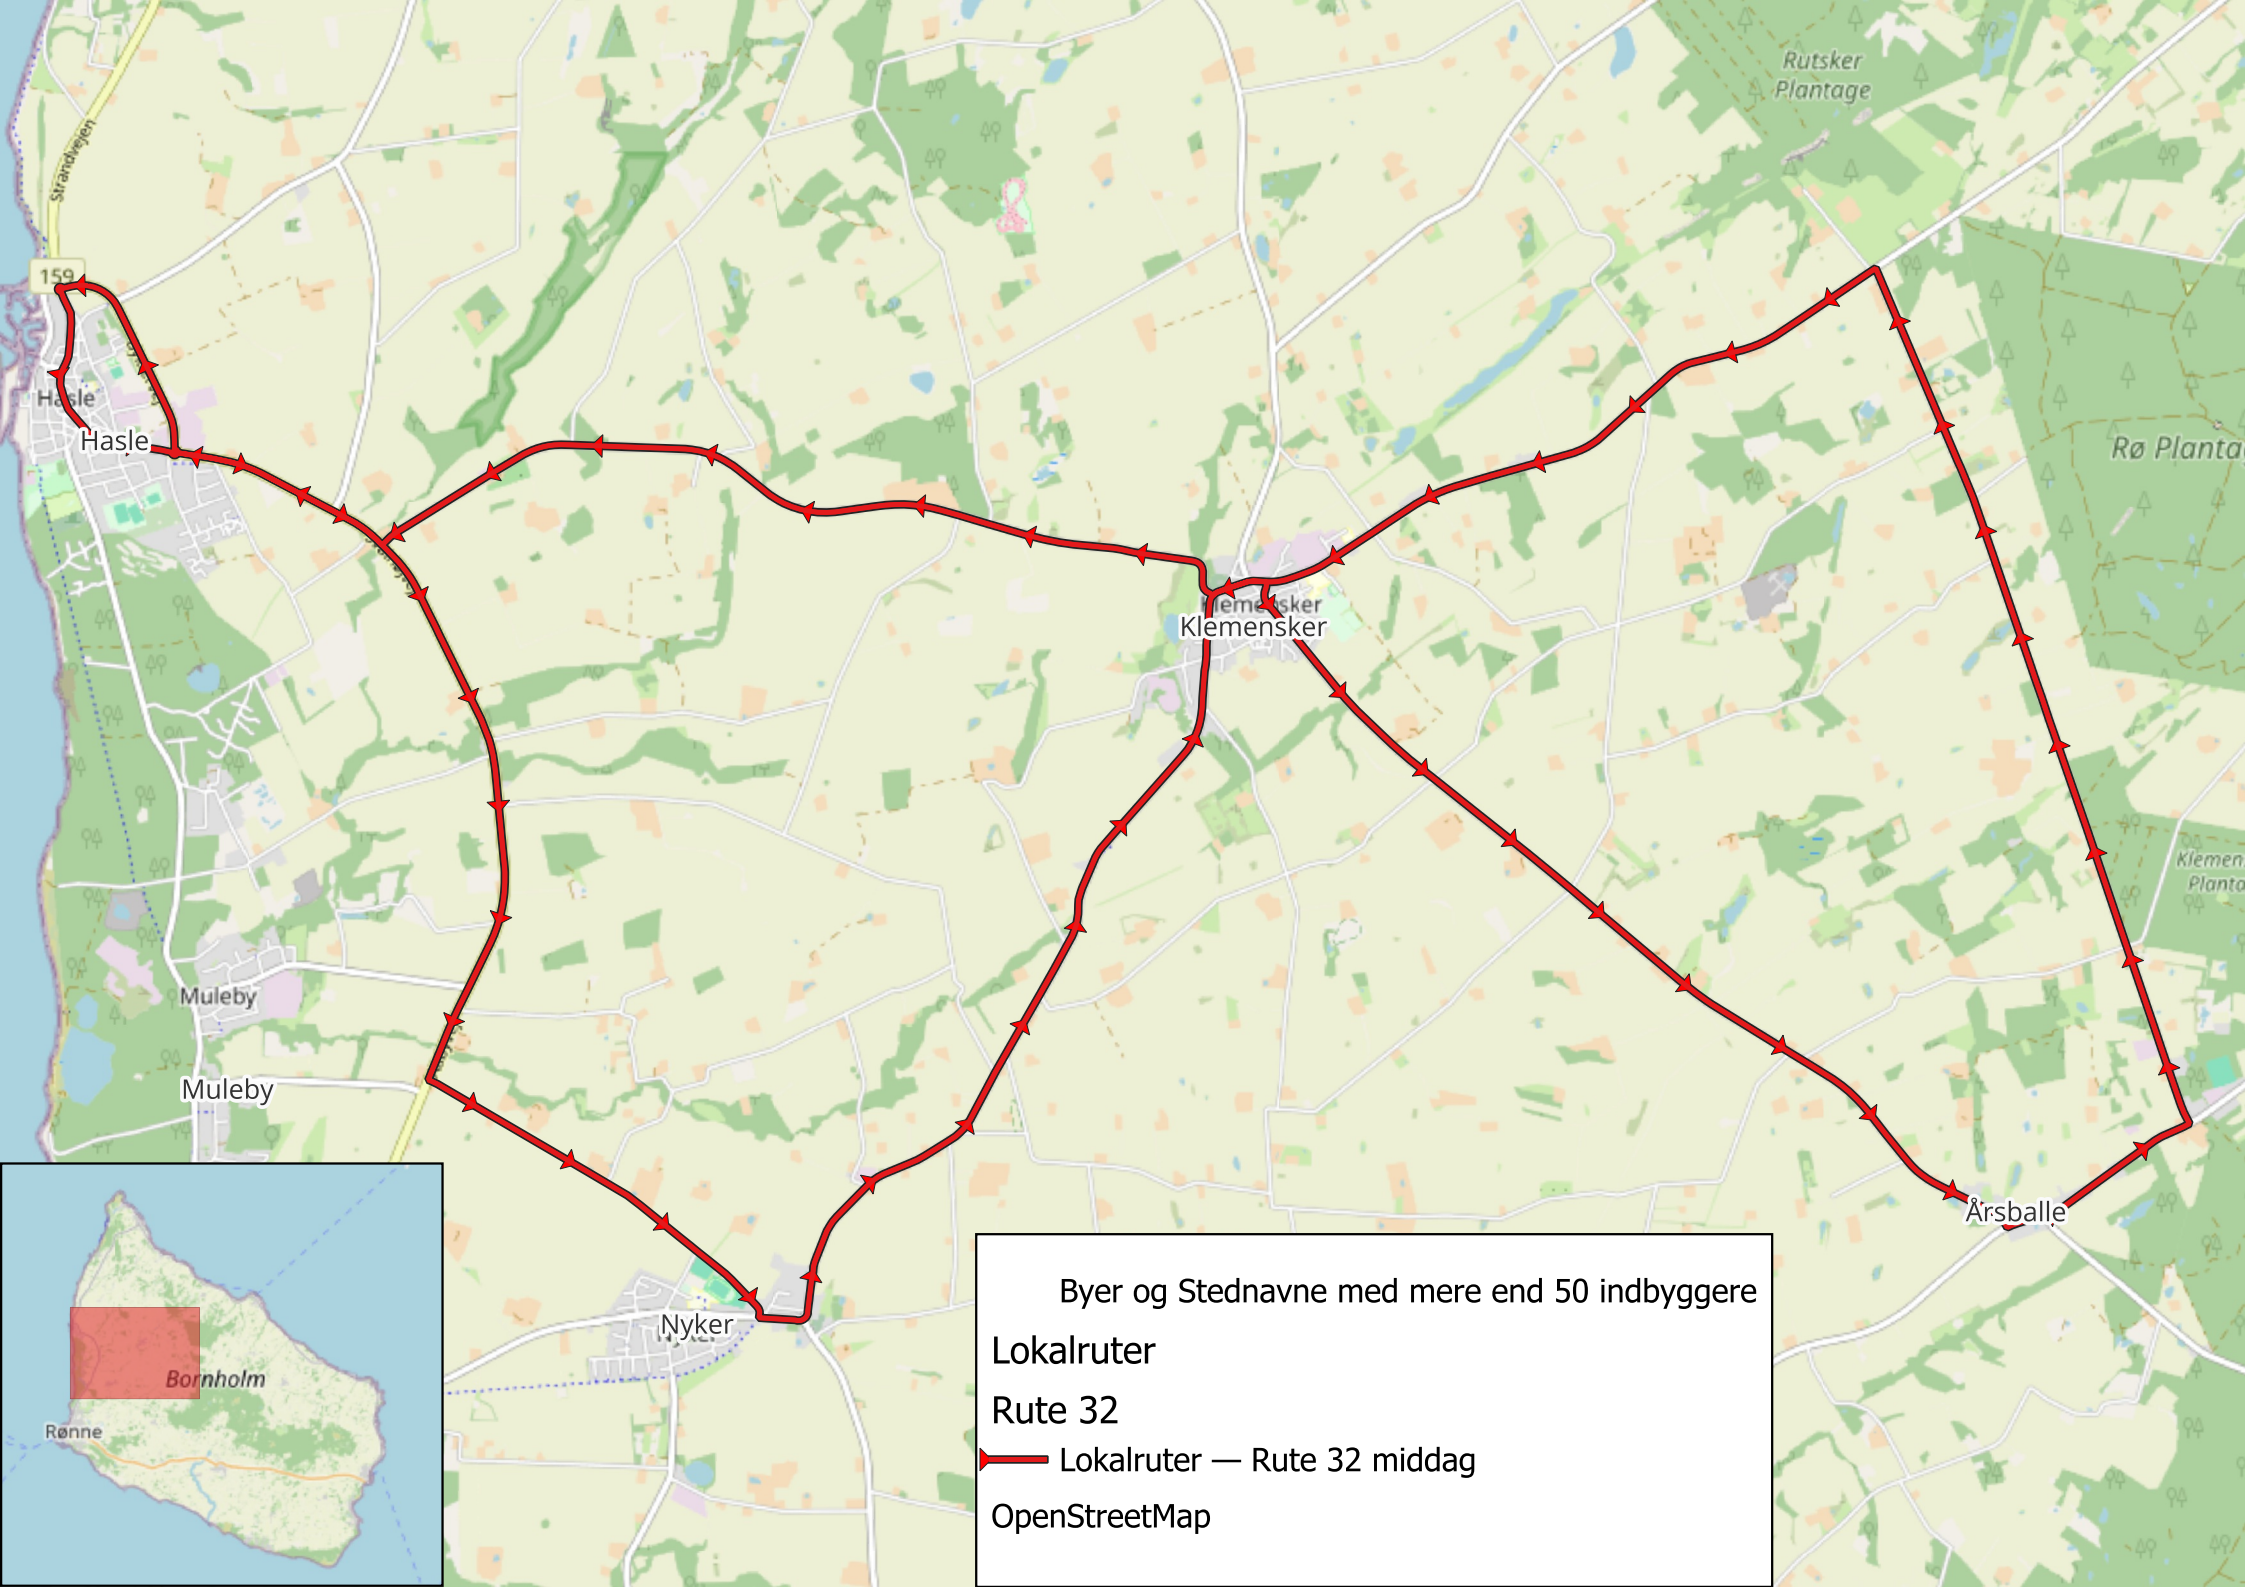

Muleby
Muleby

Klemensker
Klemensker

Nyker

Årsballe

Byer og Stednavne med mere end 50 indbyggere
Lokalruter
Rute 32
Lokalruter — Rute 32 morgen
OpenStreetMap

159

Hasle
Hasle

Muleby
Muleby

Nyker

Klemensker
Klemensker

Årsballe

Rutsker
Plantage

Rø Planta

Klemen
Planta

Byer og Stednavne med mere end 50 indbyggere
Lokalruter
Rute 32
Lokalruter — Rute 32 middag
OpenStreetMap