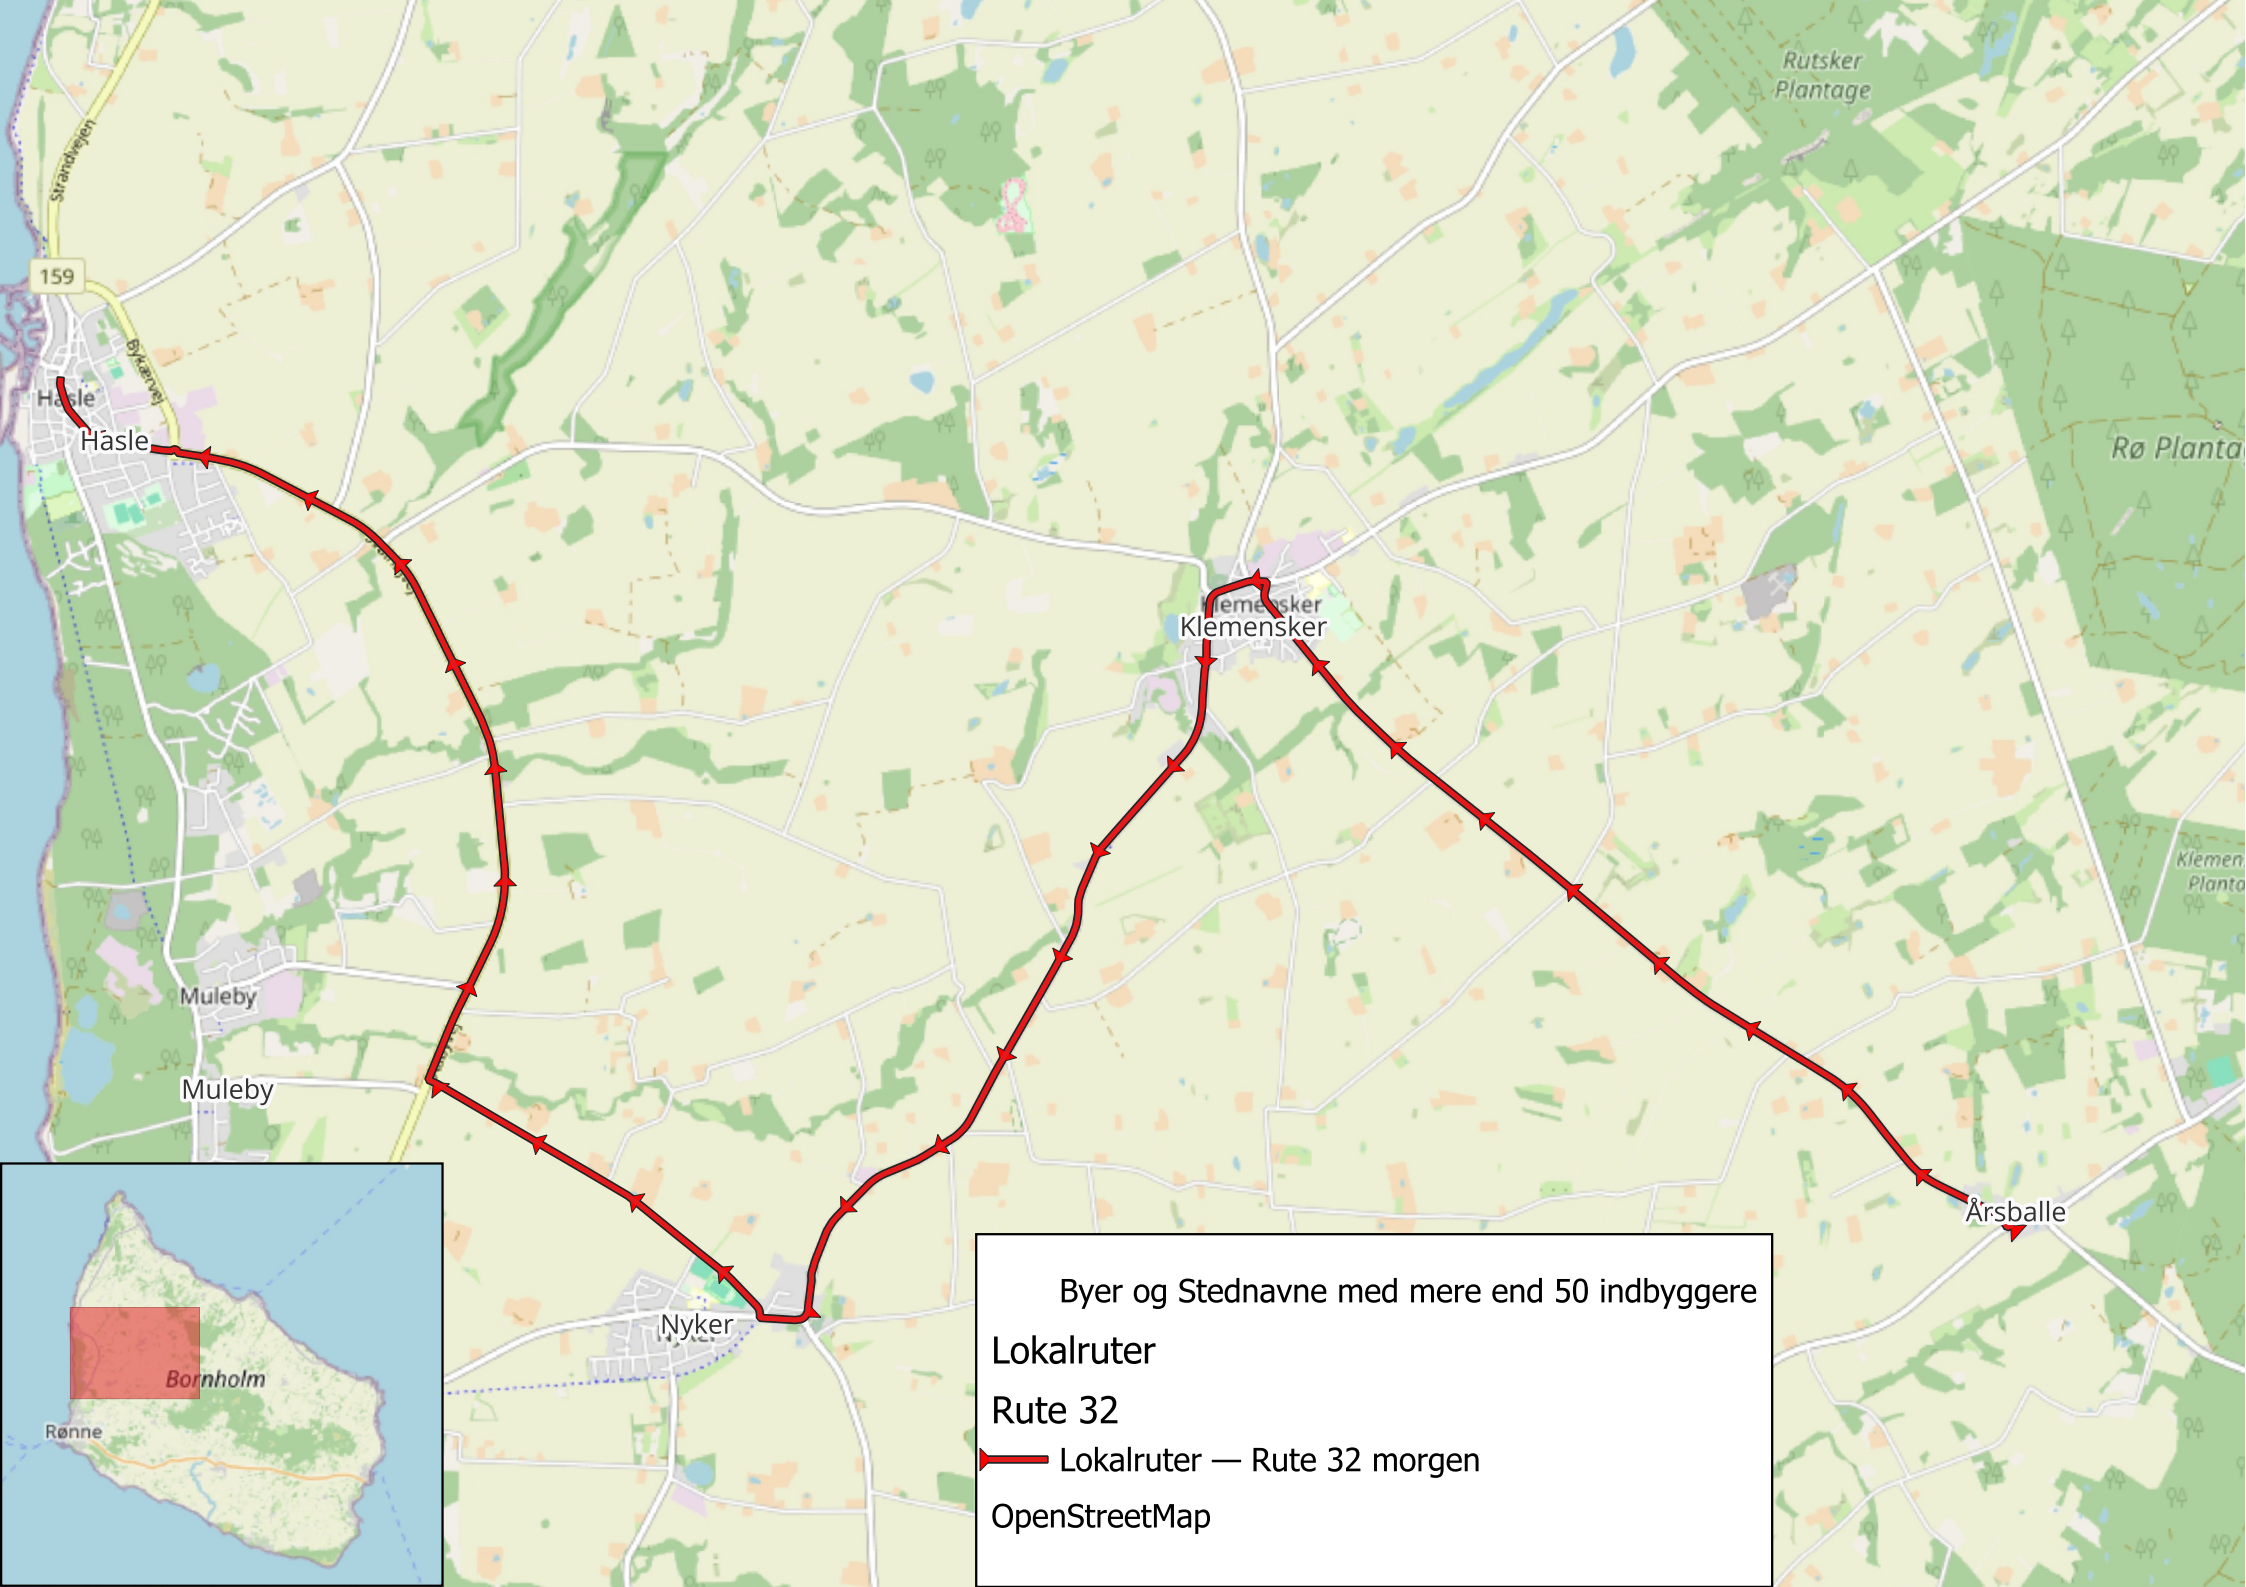

159

Håsele
Håsele

Muleby
Muleby

Klemensker
Klemensker

Nyker

Årsballe