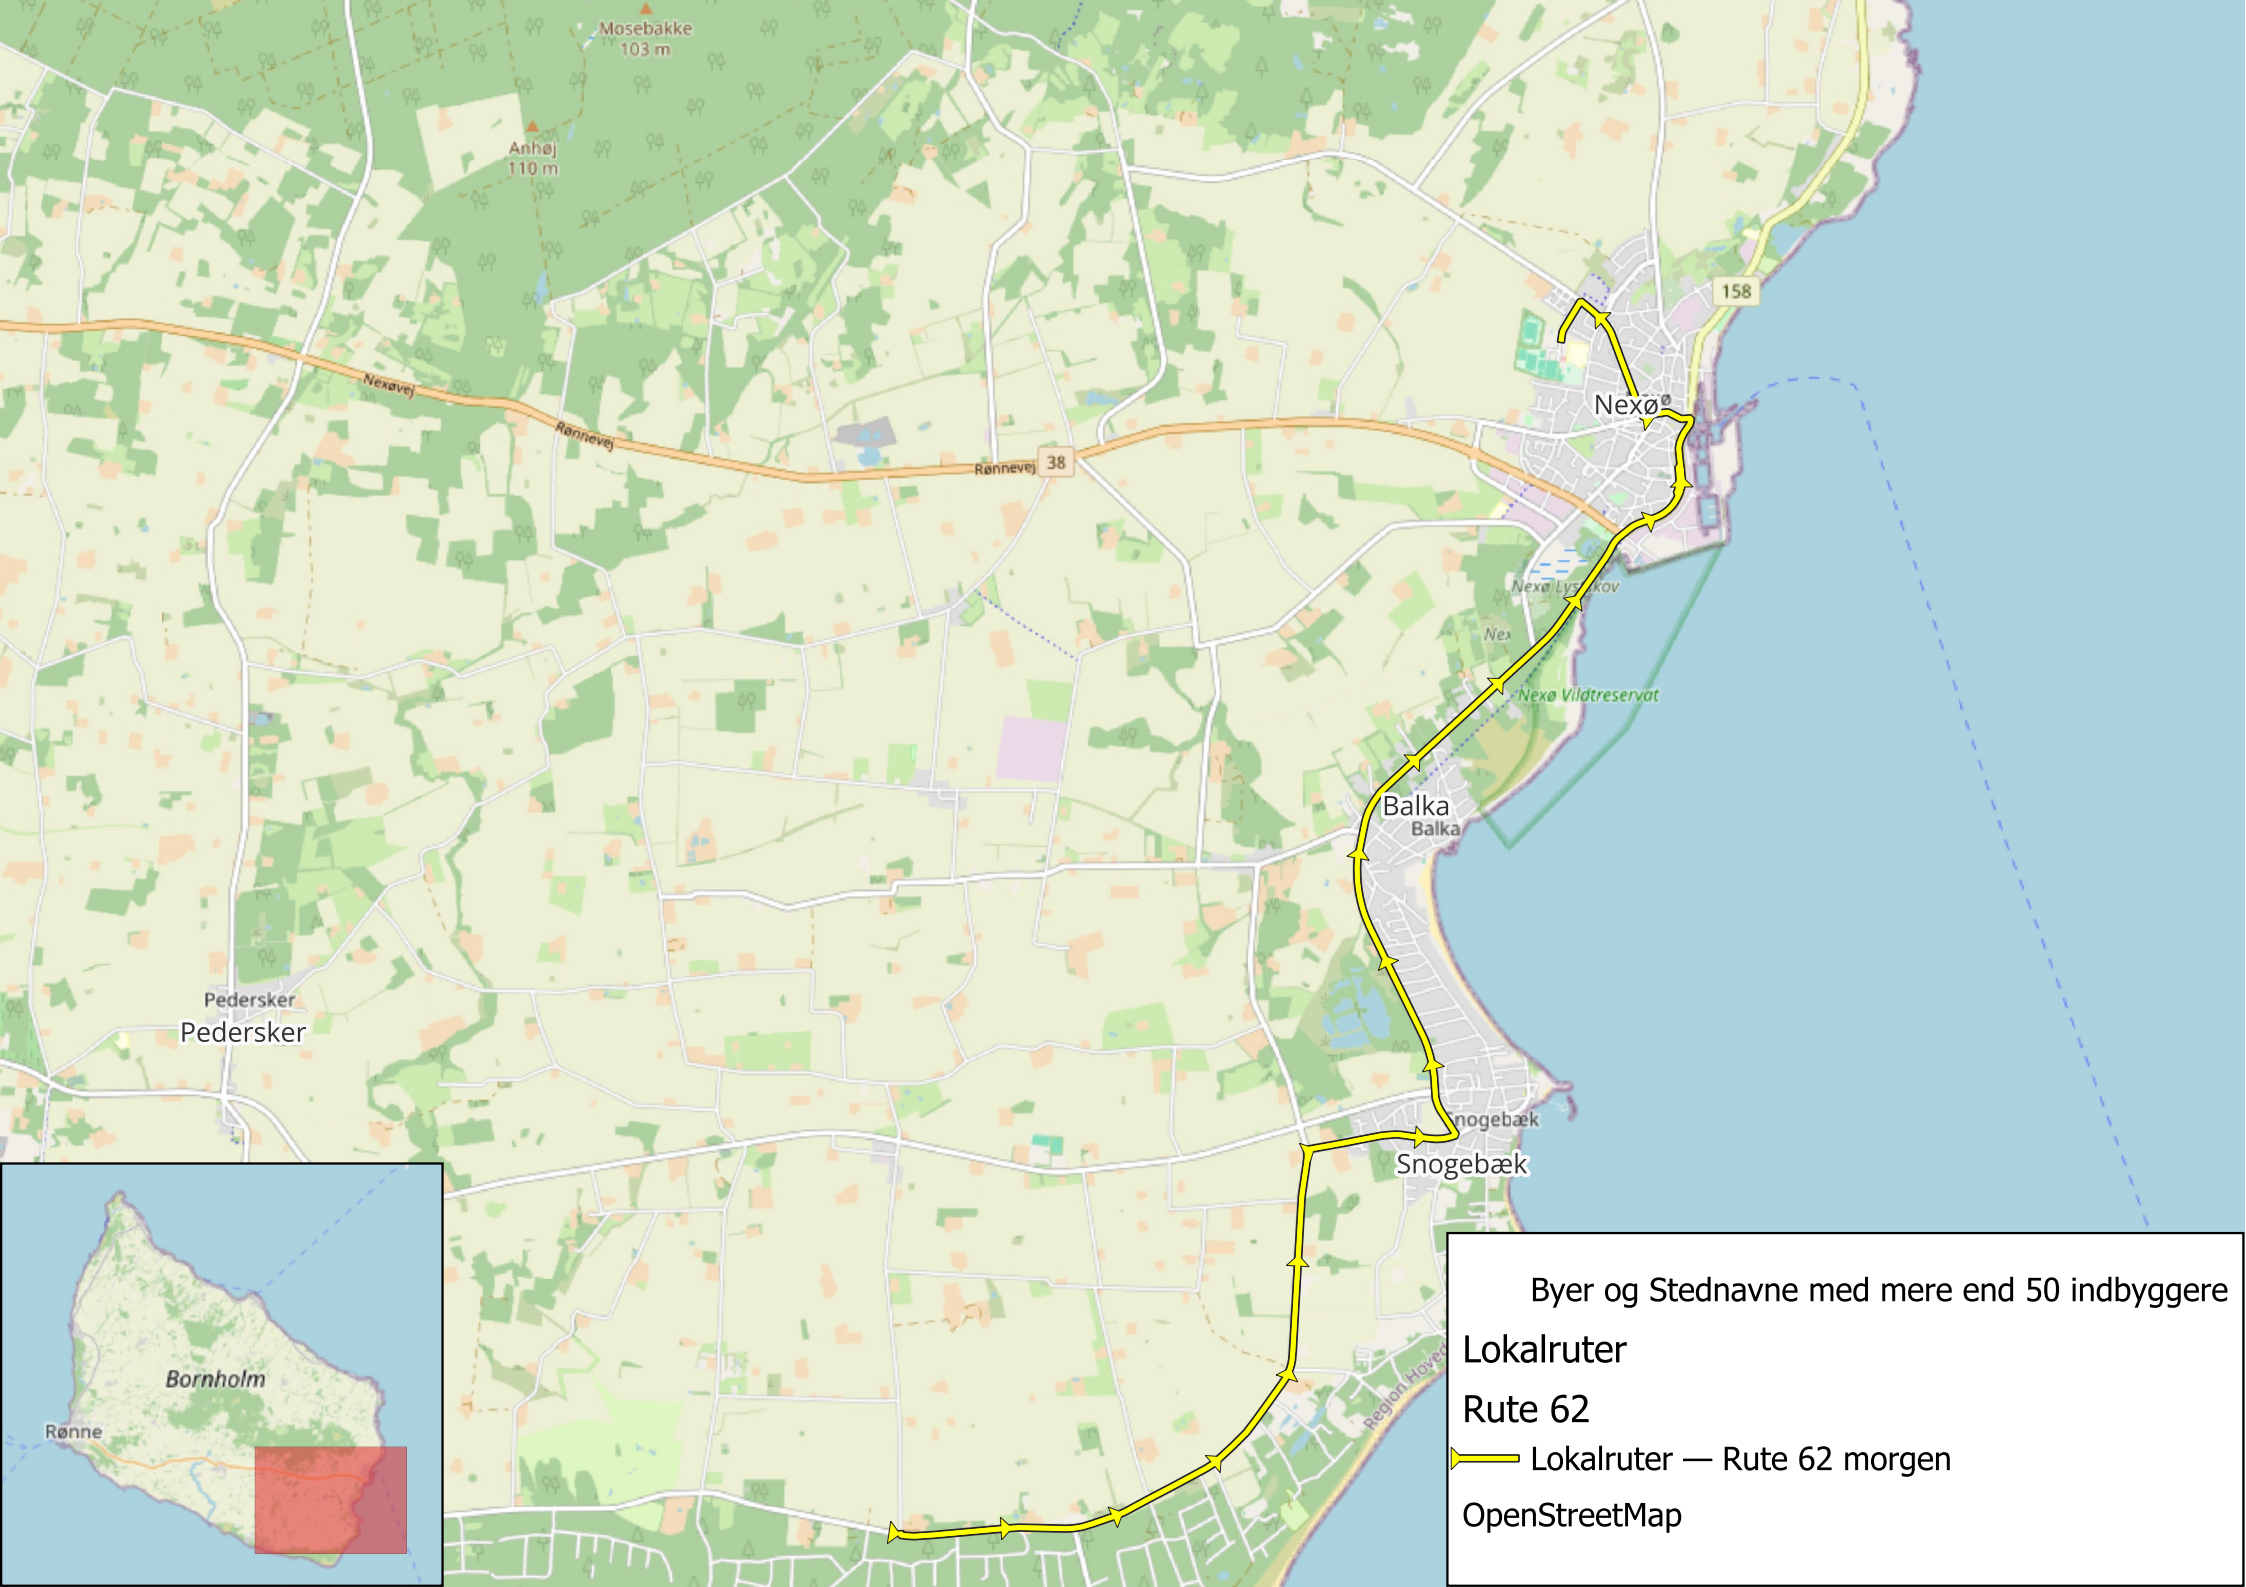

Zone		Mandag - Fredag			10/08/26, 18/12/26, 25/06/26				
53	Paradisbakkeskolen	af	12.55	13.40	14.25	11.30	....	....	....
53	Paradisvej ovf. Nørremøllecenteret		12.56	13.41	14.26	11.31	....	....	....
53	Paradisvej v. Lindebergvej		12.57	13.42	14.27	11.32	....	....	....
53	Paradisvej ovf. Lindestræde		12.58	13.43	14.28	11.33	....	....	....
53	Nexø Centrum (landside)		12.59	13.44	14.29	11.34	....	....	....
53	Nexø - Skibet		13.00	13.45	14.30	11.35	....	....	....
53	Nexø Ferskesø (landside)		13.01	13.46	14.31	11.36	....	....	....
53	Nexø Søbækken (landside)		13.02	13.47	14.32	11.37	....	....	....
53	Balka (landside)		13.04	13.49	14.34	11.39	....	....	....
54	Snogebæk v. Skærervej		13.06	13.51	14.36	11.41	....	....	....
54	Snogebæk ovf. Smedevej		13.07	13.52	14.37	11.42	....	....	....
54	Strandmarksvejen v. Fyrvejen		13.11	13.56	14.41	11.46	....	....	....
54	Strandmarksvejen v. Skolevejen		13.12	13.57	14.42	11.47	....	....	....
54	Poulskervej v. Holsmyrevejen		13.15	14.00	....	11.50	....	....	....
54	Brandsgårdsvejen / Stensebyvejen		13.18	14.03	....	11.53	....	....	....
43	Pederskervejen v. Brandsgårdsvejen		13.20	14.05	....	11.55	....	....	....
43	Rønnevej v. Lyngvejen		13.22	14.07	....	11.57	....	....	....
43	Dalevejen / Plantagevej		13.27	14.12	....	12.02	....	....	....
53	Paradisbakkeskolen	an	13.33	14.18	....	12.08	....	....	....

Gudhjem Bus, tlf. 56 47 26 60

Ingen kørsel på skolefridage, lørdage samt søn- og helligdage

BAT tager forbehold for ændringer/aflysninger. Hold dig opdateret på Rejseplanen.dk

Mosebække
103 m

Anshøj
110 m

Nexøvej

Rønnevej

Rønnevej 38

158

Nexø

Nexø Lystskov

Nexø

Nexø Vildtreservat

Balka
Balka

Pedersker
Pedersker

Snogebæk

Snogebæk

Region Hoved

Byer og Stednavne med mere end 50 indbyggere

Lokalruter

Rute 62

— Lokalruter — Rute 62 morgen

OpenStreetMap

Bornholm

Rønne