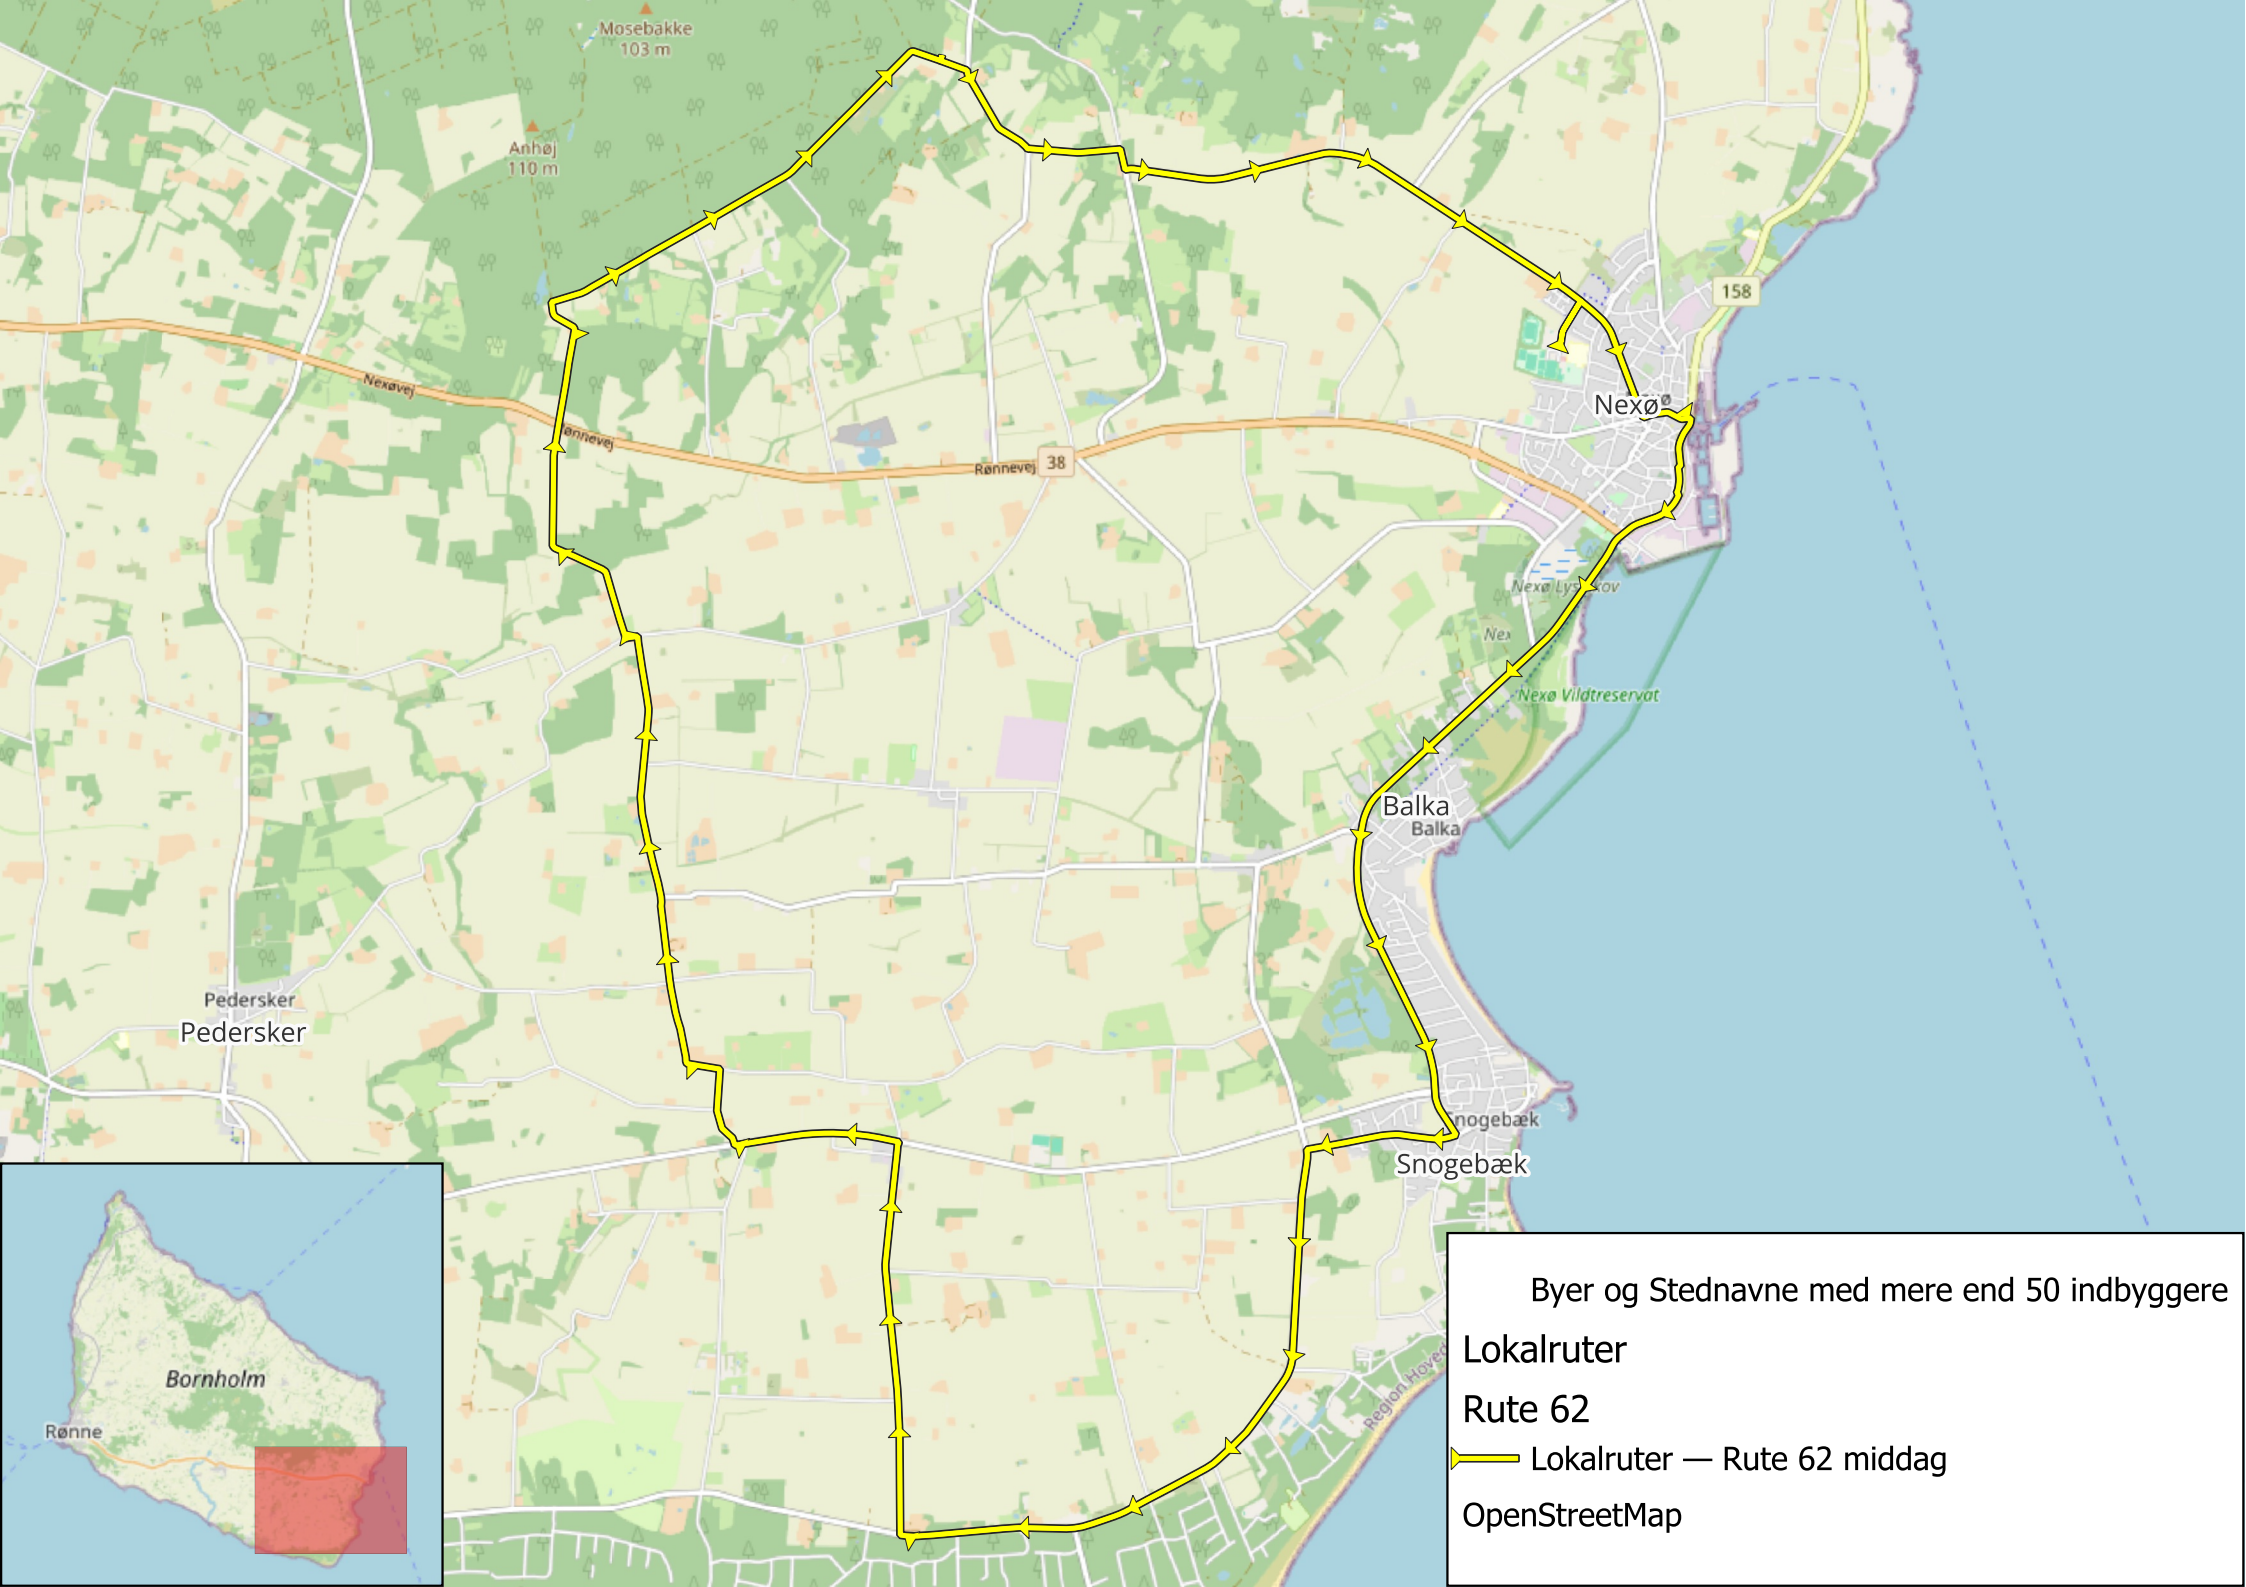

Balka
Balka

Pedersker
Pedersker

Snogebæk

Snogebæk

Region Hoved

Byer og Stednavne med mere end 50 indbyggere

Lokalruter

Rute 62

— Lokalruter — Rute 62 morgen

OpenStreetMap

Bornholm

Rønne

Mosebakke
103 m

Anhøj
110 m

Nexøvej

Rønnevej