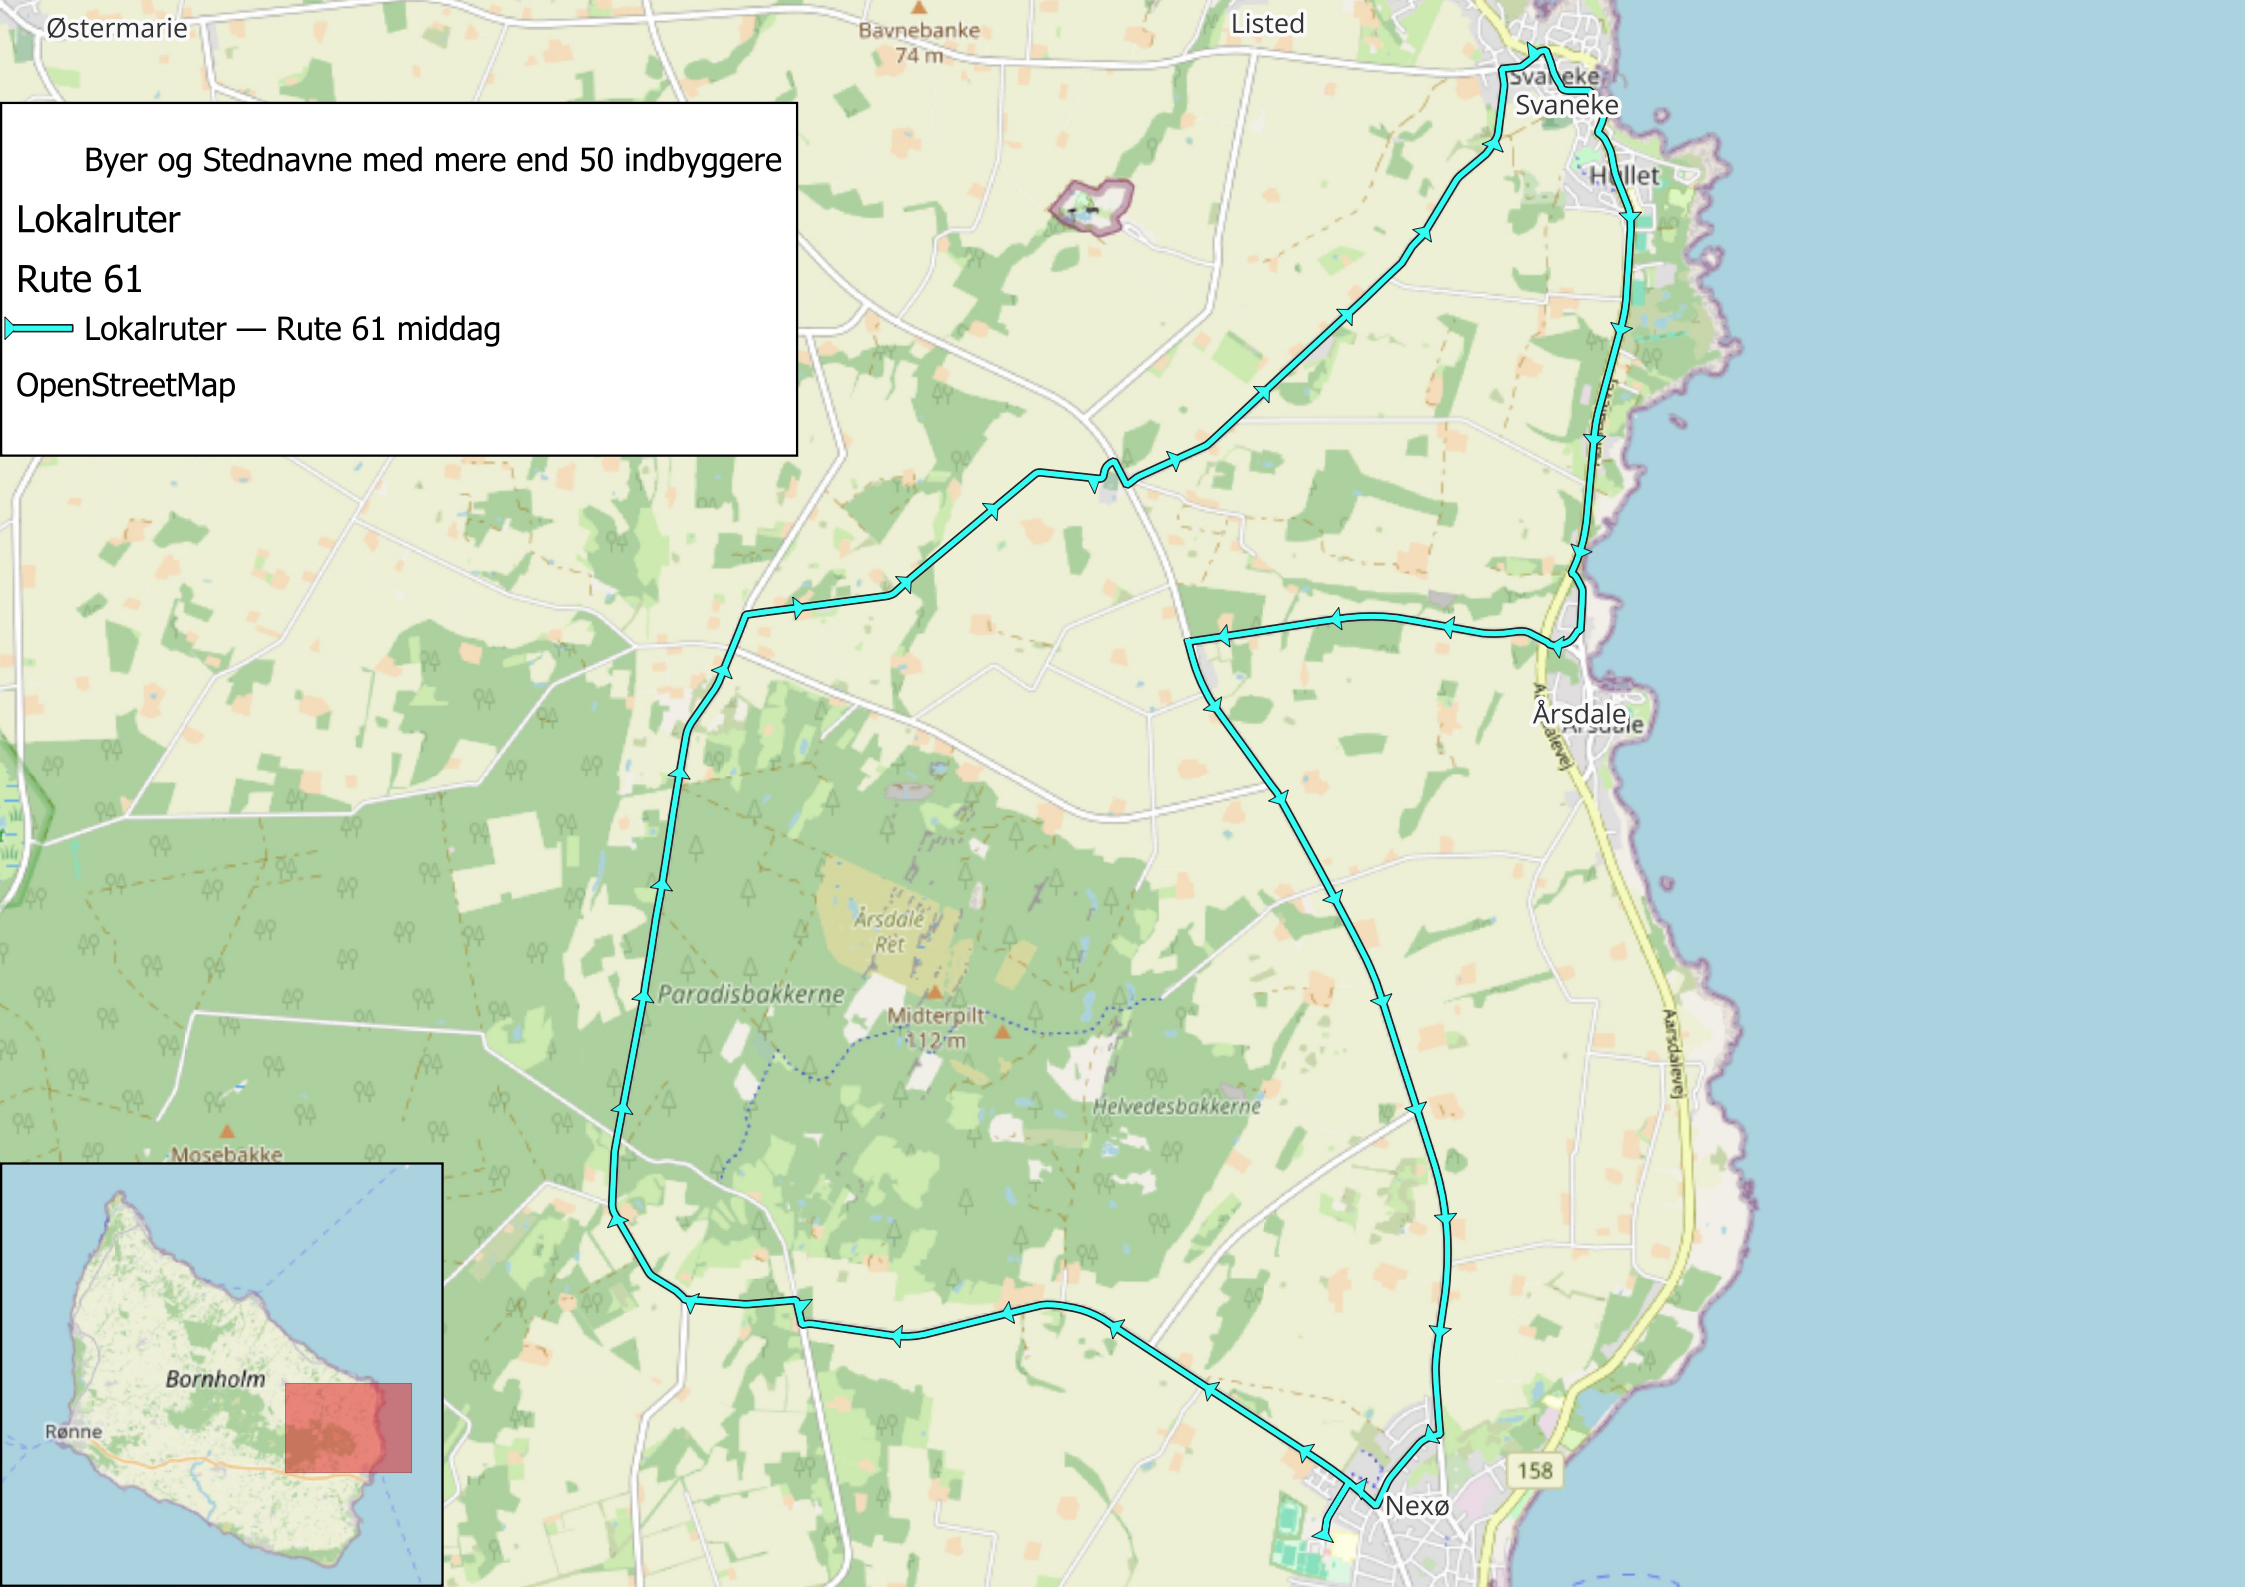

Byer og Stednavne med mere end 50 indbyggere

Lokalruter

Rute 61

— Lokalruter — Rute 61 morgen

OpenStreetMap

Byer og Stednavne med mere end 50 indbyggere

Lokalruter

Rute 61

— Lokalruter — Rute 61 middag

OpenStreetMap