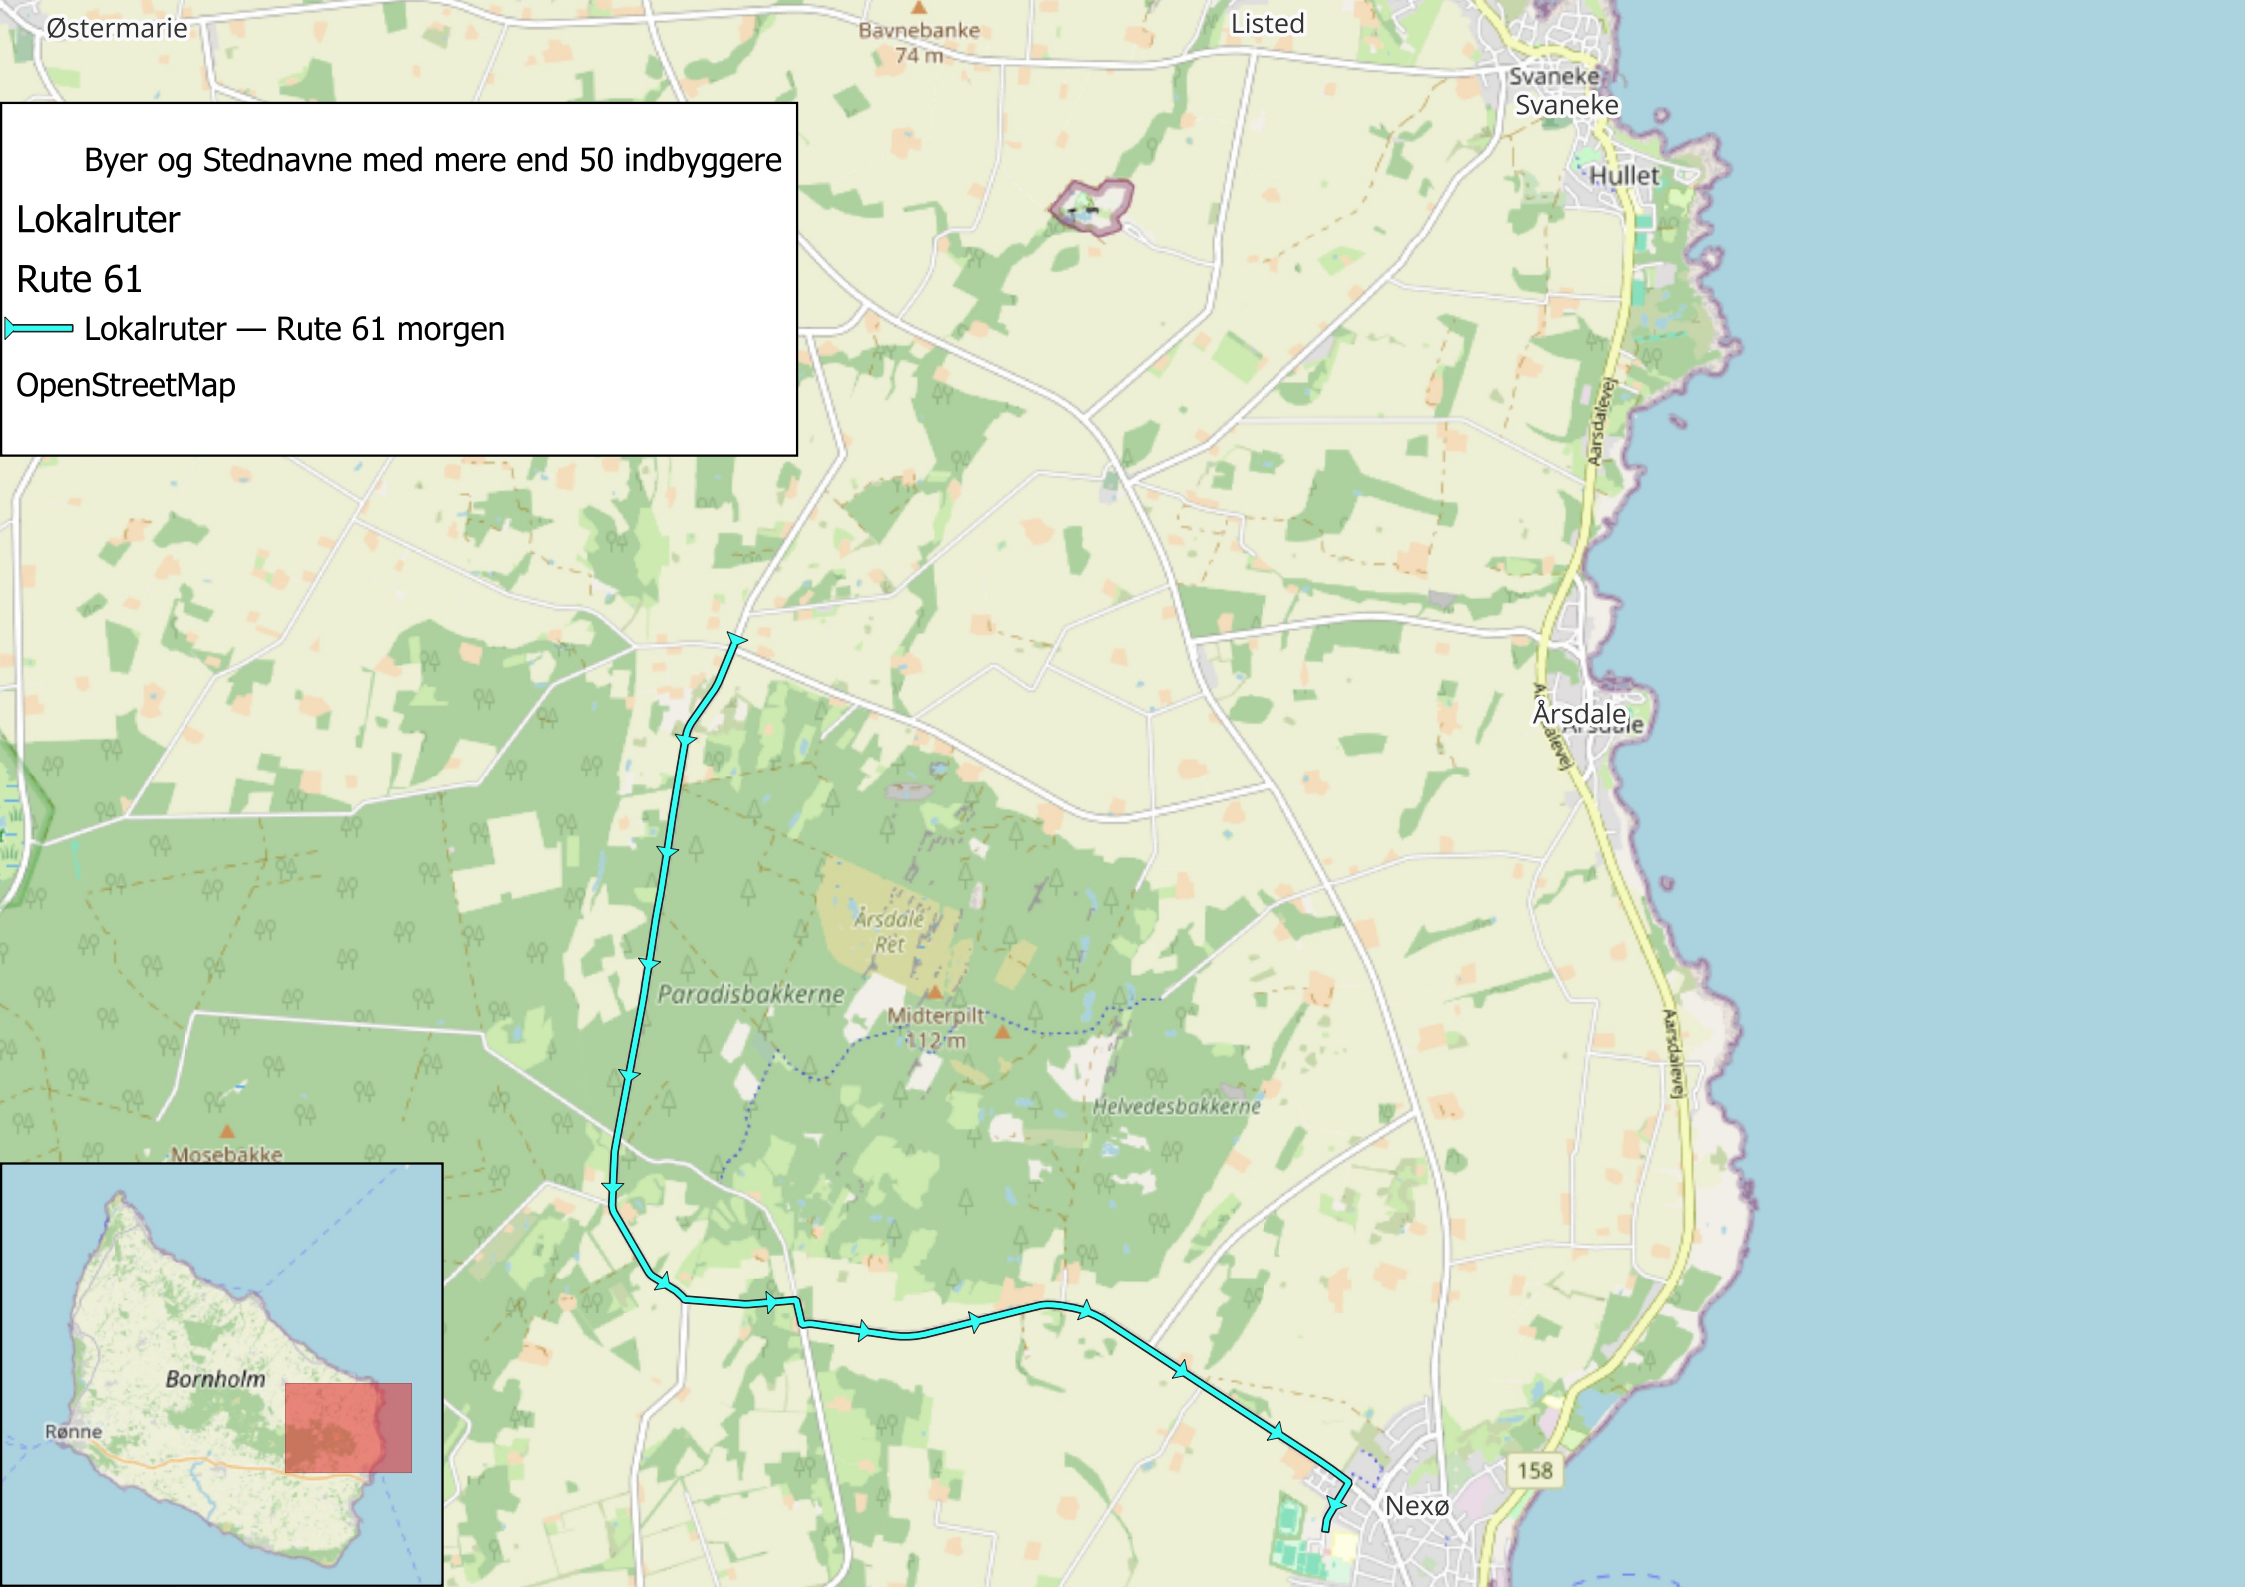

Zone		Mandag - Fredag	10/08/26, 18/12/26, 25/06/26
42	Lindholmsvej v. Paradisbakkevejen	af 7.23 .... ..	7.23 .... ..
43	Dalevejen / Plantagevej	7.27 .... ..	7.27 .... ..
53	Paradisbakkeskolen	an 7.35 .... ..	7.35 .... ..

Byer og Stednavne med mere end 50 indbyggere

Lokalruter

Rute 61

— Lokalruter — Rute 61 morgen

OpenStreetMap

Byer og Stednavne med mere end 50 indbyggere

Lokalruter

Rute 61

— Lokalruter — Rute 61 middag

OpenStreetMap