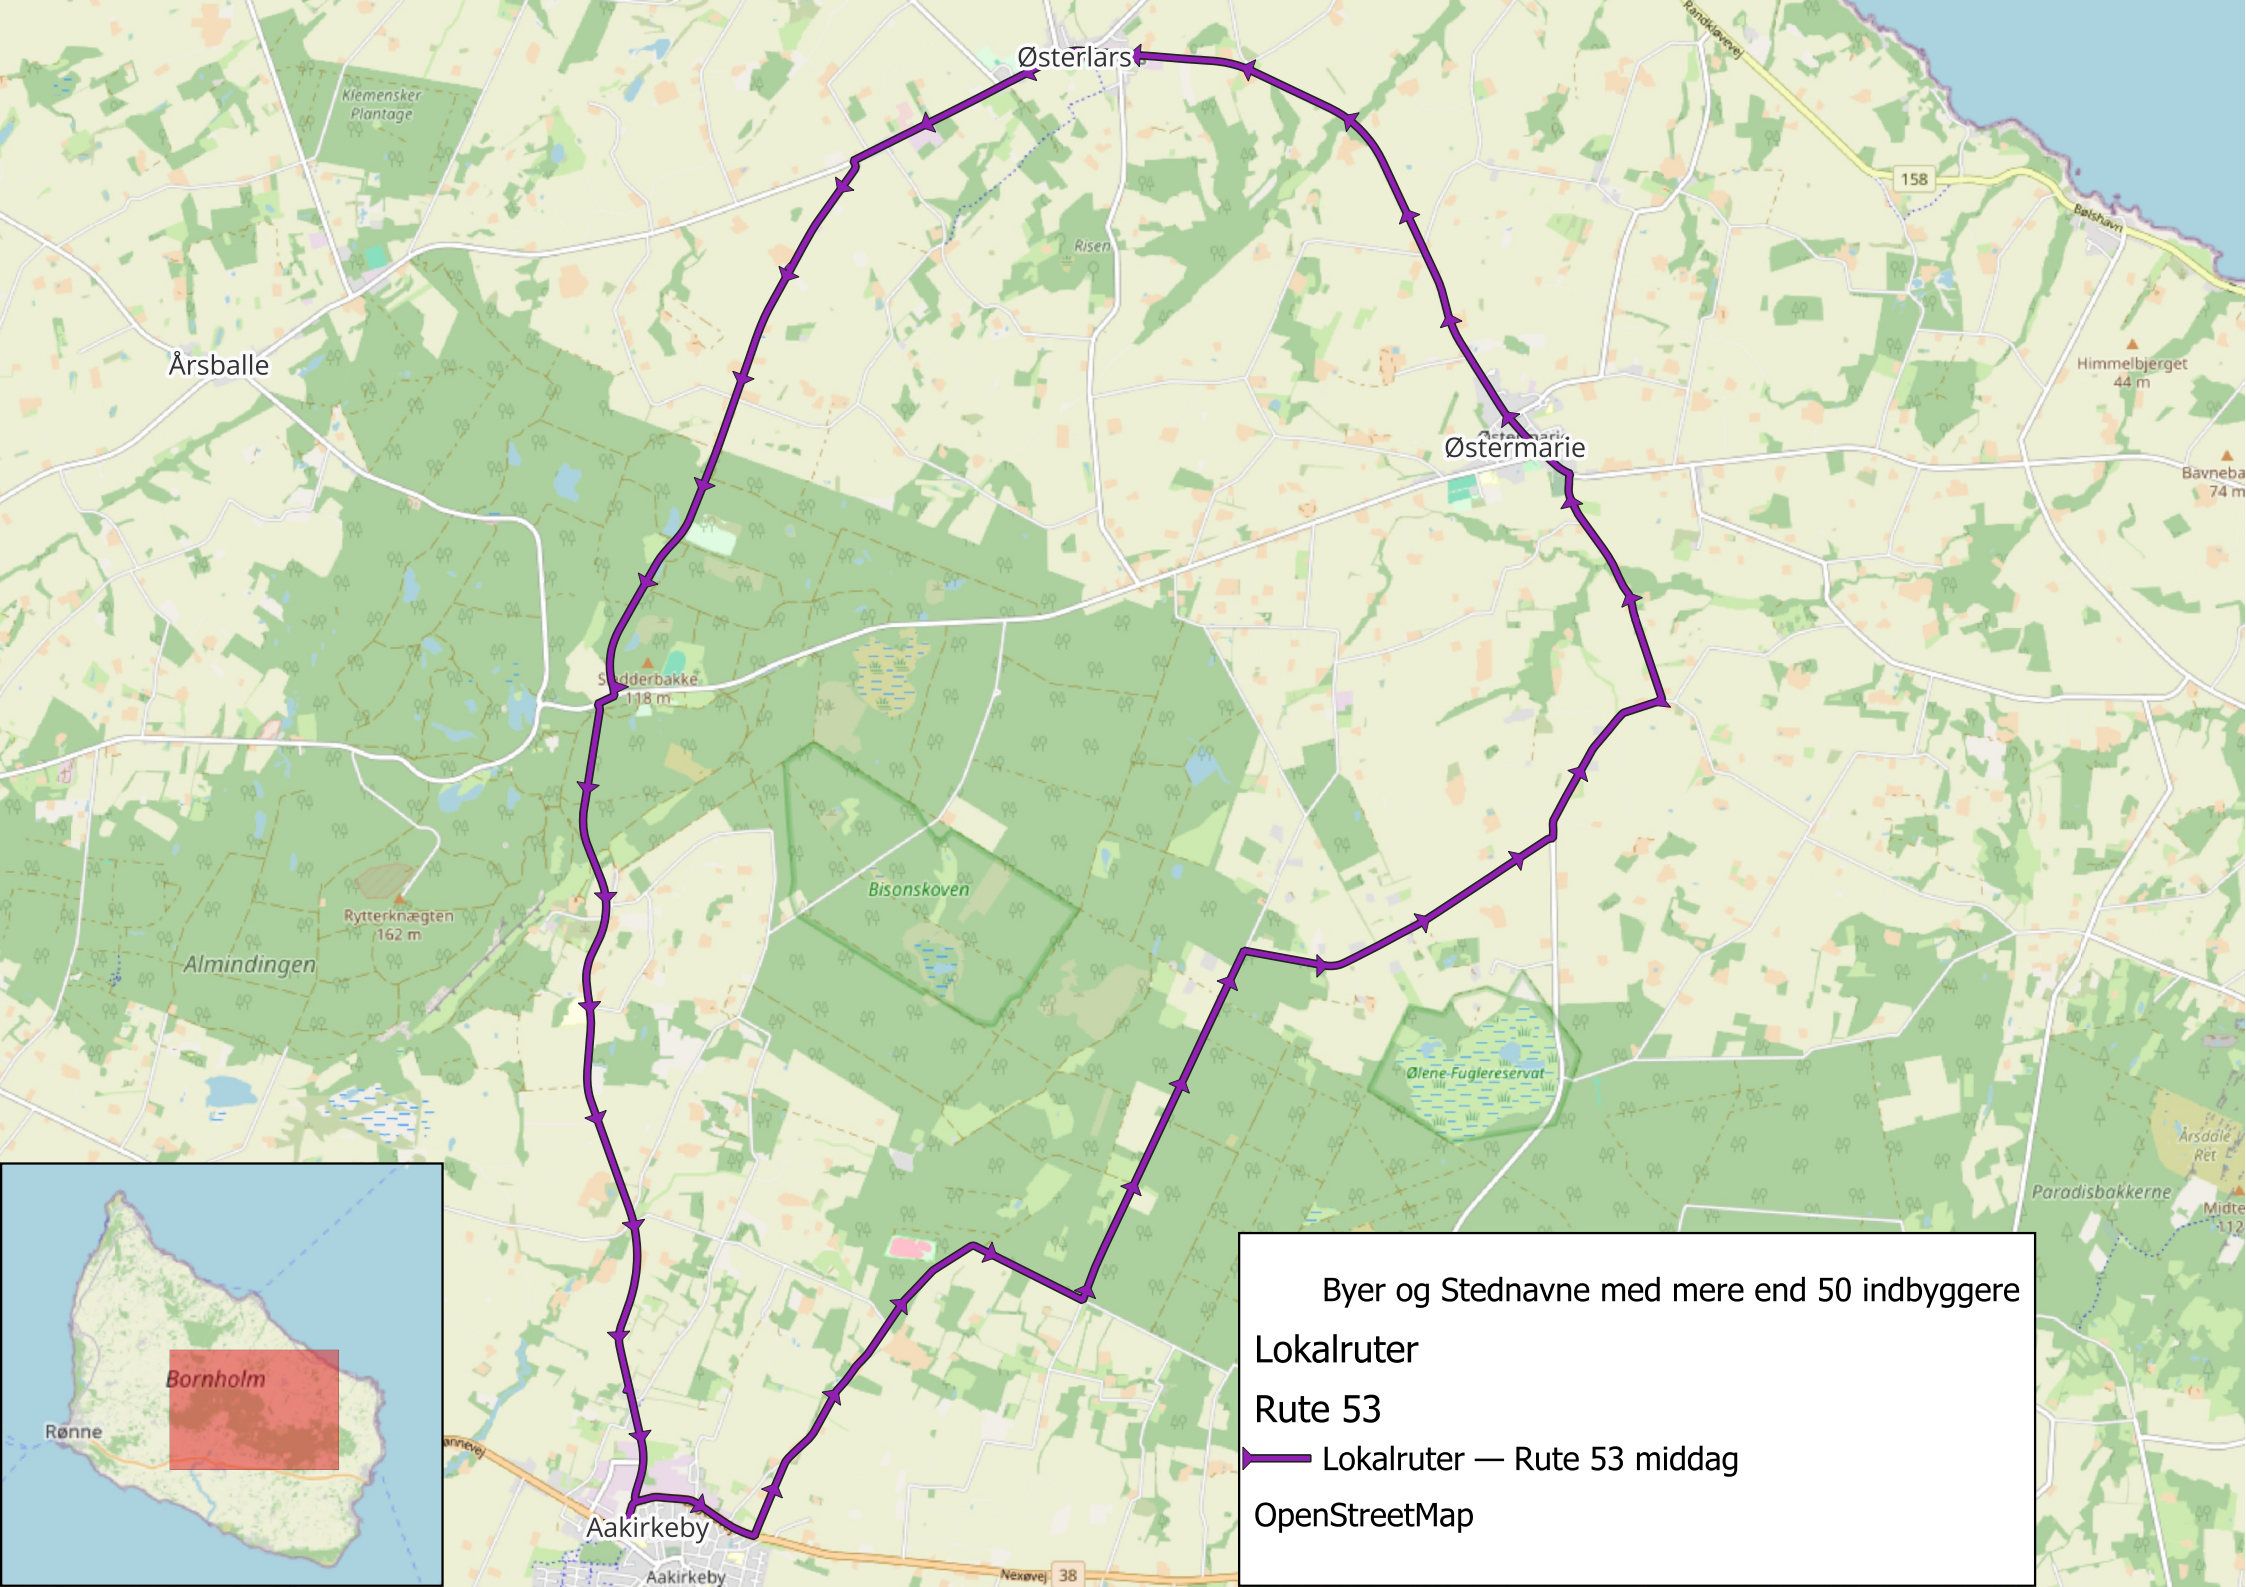

Sladderbakke  
118 m

Bisonskoven

Rytterknægten  
162 m

Almindingen

Ølene-Fuglereservat

Aakirkeby

Aakirkeby

Byer og Stednavne med mere end 50 indbyggere

Lokalruter

Rute 53

— Lokalruter — Rute 53 morgen

OpenStreetMap

Bornholm

Rønne

Himmelbjerget  
44 m

Bavneba  
74 m

Paradisbakkerne

Arsdåle Røt  
112

Nexøvej 38

158

Byer og Stednavne med mere end 50 indbyggere

Lokalruter

Rute 53

— Lokalruter — Rute 53 middag

OpenStreetMap