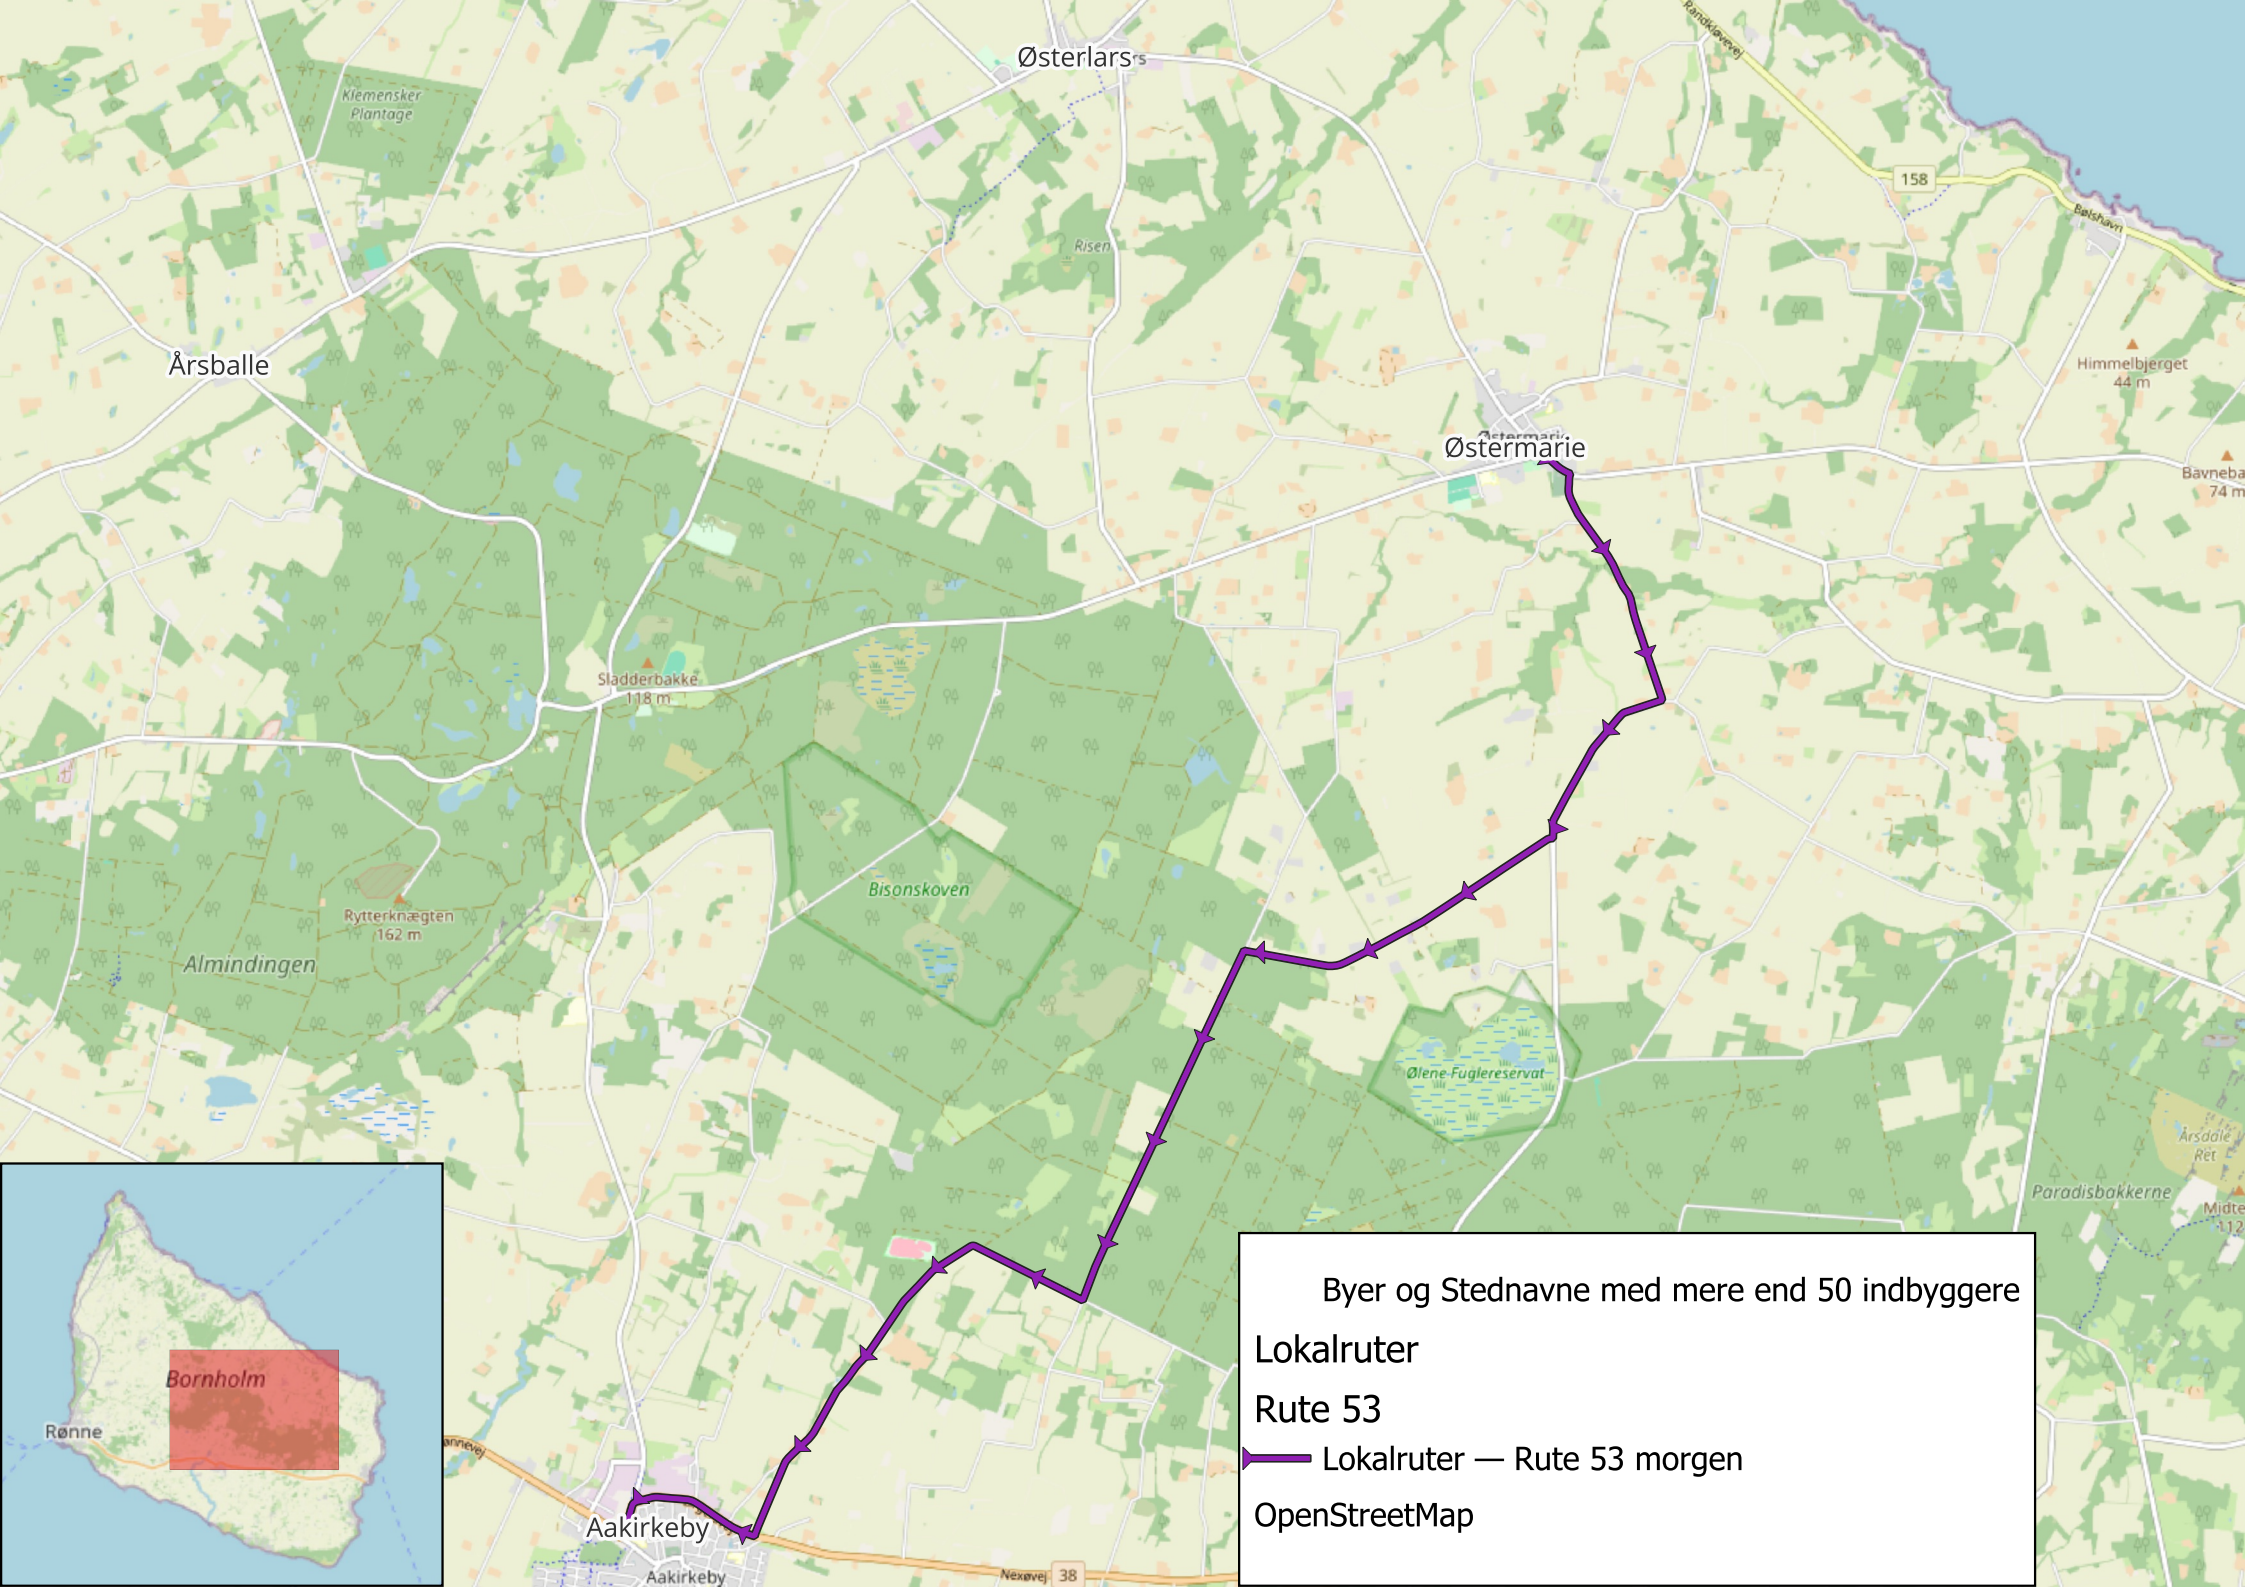

Østerlars

Årsballe

Østermarie

Sladderbakke
118 m

Bisonskoven

Rytterknægten
162 m

Almindingen

Ølene-Fuglereservat

Aakirkeby

Aakirkeby

Byer og Stednavne med mere end 50 indbyggere

Lokalruter

Rute 53

— Lokalruter — Rute 53 morgen

OpenStreetMap

Bornholm

Rønne

Himmelbjerget
44 m

Bavneba
74 m

Paradisbakkerne

Arsdåle Røt
112

Nexøvej 38

158