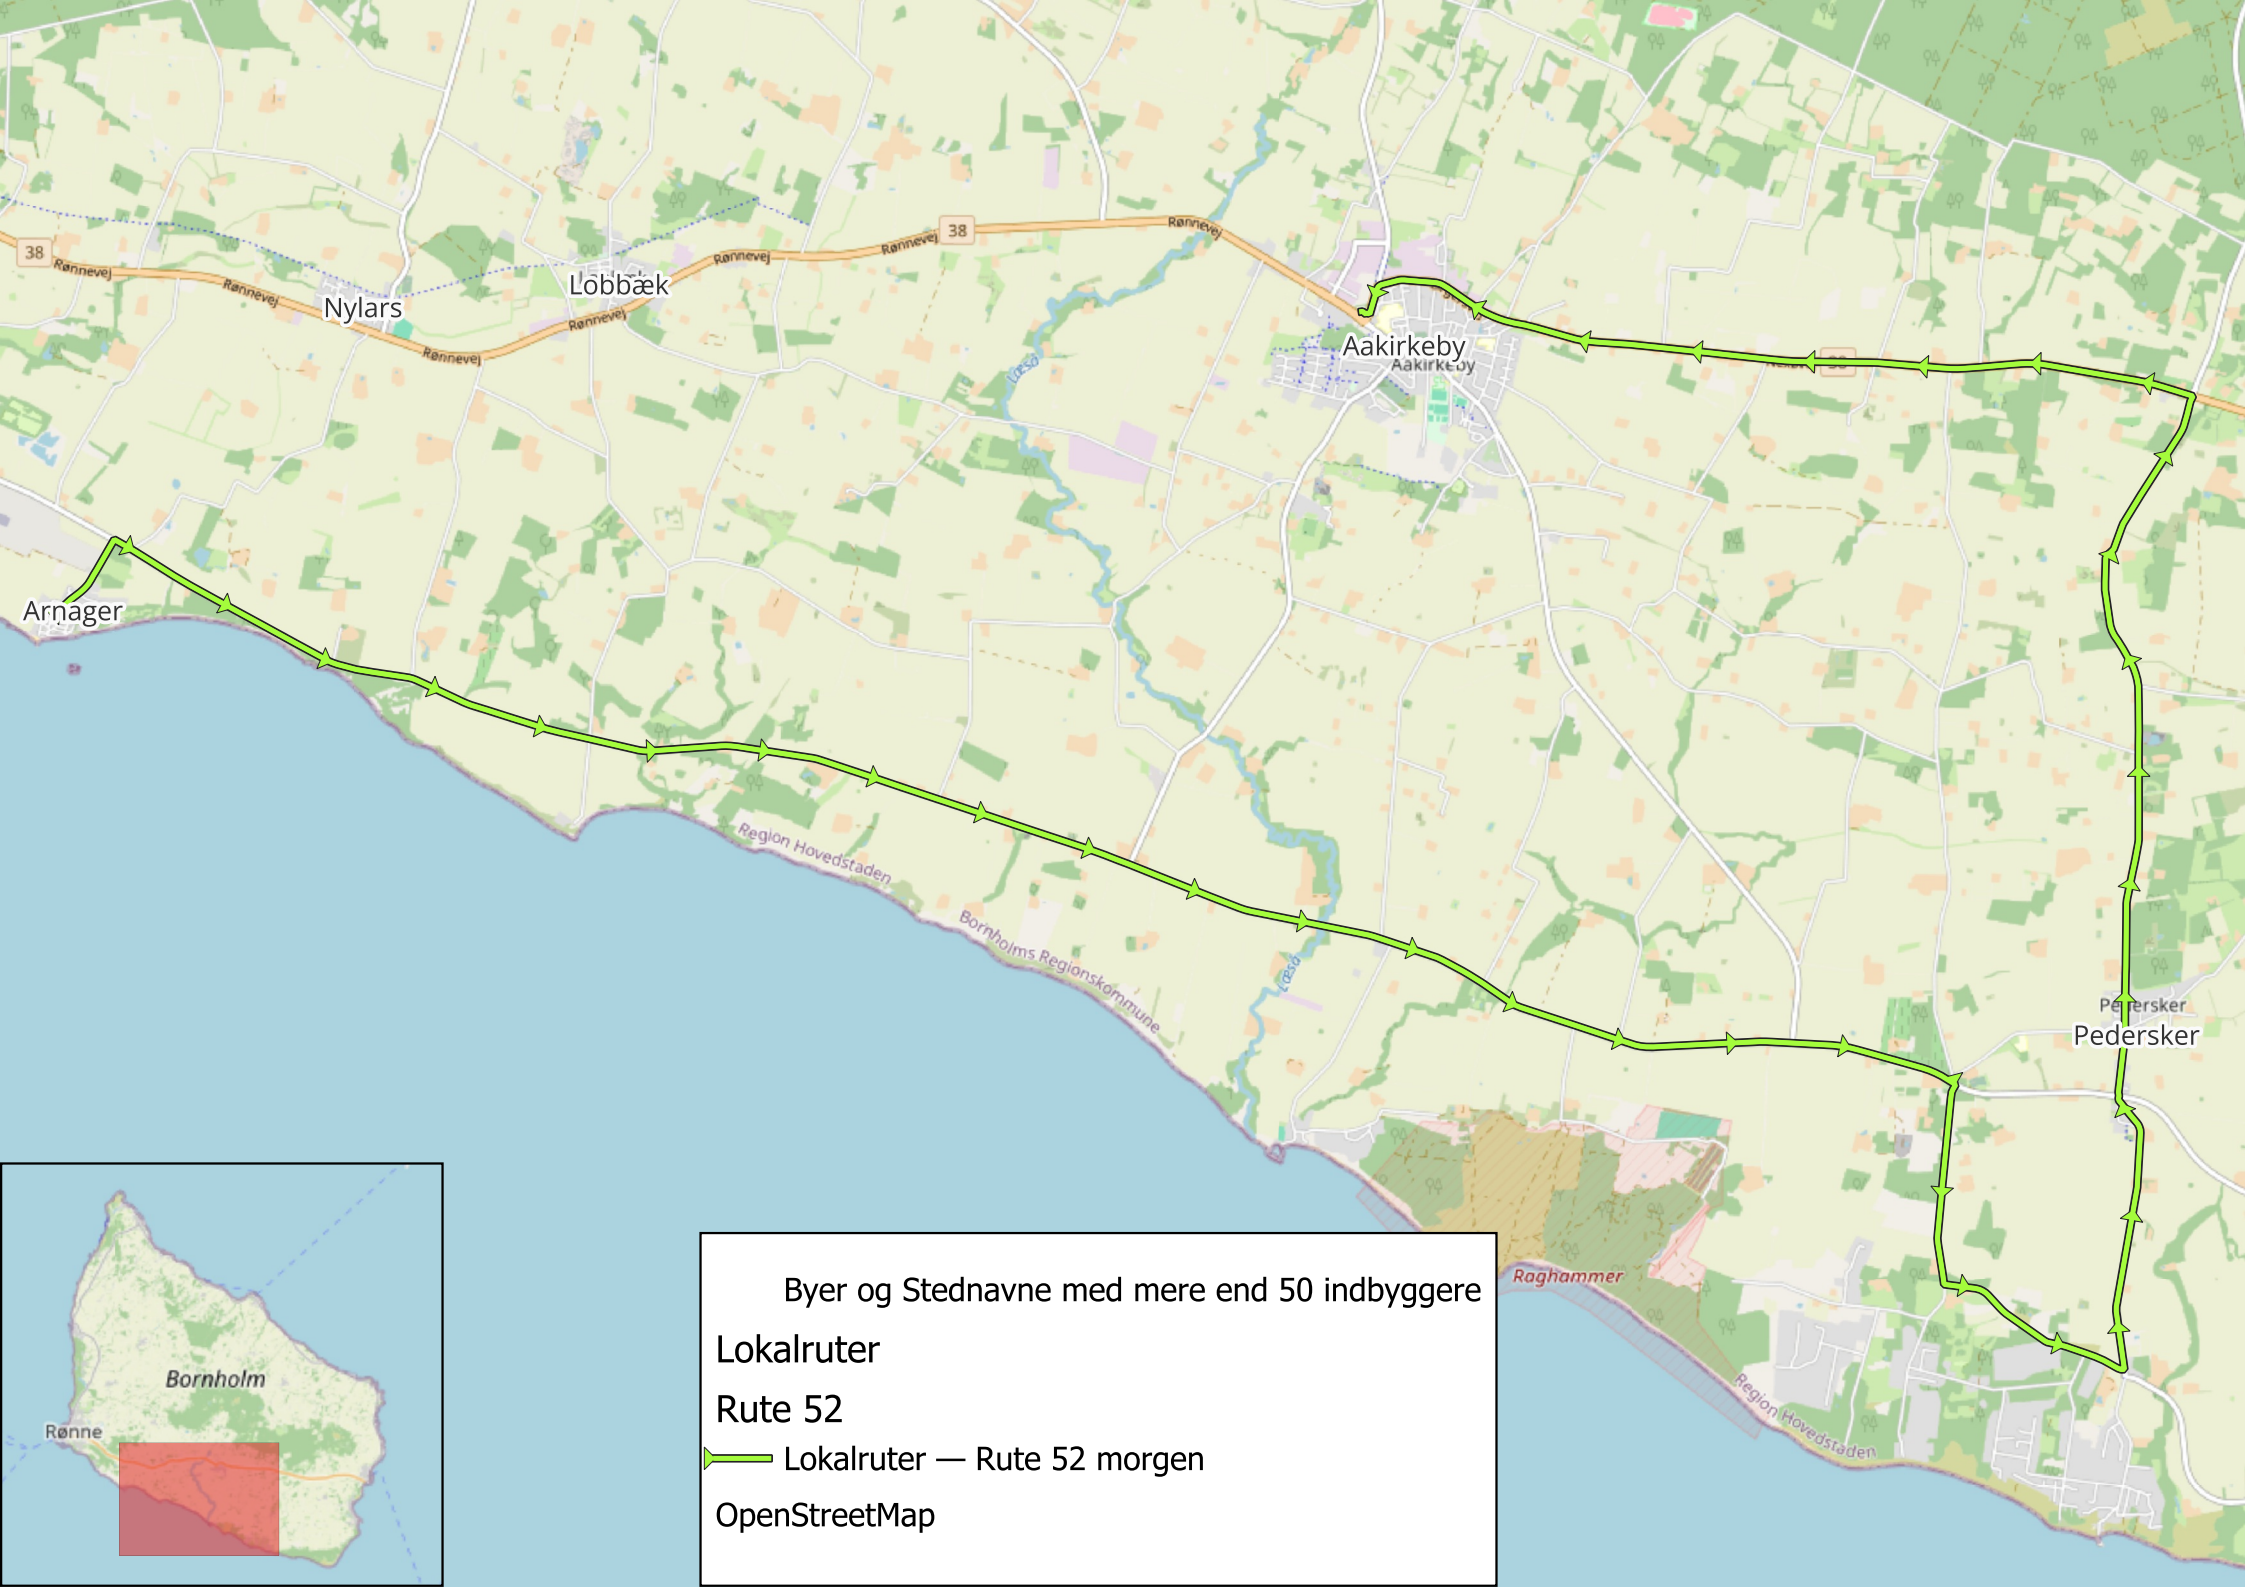

Zone		Mandag - Fredag			10/08/26, 18/12/26, 25/06/26				
33	Aakirkeby Terminal	af	12.40	13.29	14.20	11.30	....	....	....
33	Aakirkeby - Birgersvej v. Stokkekildevej		12.42	13.31	14.22	11.32	....	....	....
43	Egeby (syd)		12.47	13.36	14.27	11.37	....	....	....
43	Ølenevej v. Smålyngsvej		12.50	13.39	14.30	11.40	....	....	....
44	Pedersker Centrum		12.52	13.41	14.32	11.42	....	....	....
44	Pedersker Hovedgade v. nr. 5		12.53	13.42	14.33	11.43	....	....	....
44	Strandvejen v. Østre Sømarksvej		12.55	13.44	14.35	11.45	....	....	....
44	Vestre Sømark		12.57	13.46	14.37	11.47	....	....	....
44	Søndre Landevej v. Grammegårdsvej		13.00	13.49	14.40	11.50	....	....	....
33	Rosengården - Søndre Landevej		13.03	13.52	14.43	11.53	....	....	....
33	Vasegårdsvej v. Søndre Landevej		13.06	13.55	14.46	11.56	....	....	....
22	Arnager		13.13	14.02	14.53	12.03	....	....	....
22	Søndre Landevej v. Vellensbyvejen		13.14	14.03	....	12.04	....	....	....
22	Rønnevej v. Vellensbyvejen		13.16	14.05	....	12.06	....	....	....
22	Nylars v. Rønnevej nr. 107		13.18	14.07	....	12.08	....	....	....
22	Lobbæk ovf. Lobbæk Hovedgade		13.20	14.09	....	12.10	....	....	....
22	Lobbæk - Olesvej		13.21	14.10	....	12.11	....	....	....
33	Aakirkeby Terminal	an	13.26	14.15	....	12.16	....	....	....

BAT tager forbehold for ændringer/aflysninger. Hold dig opdateret på Rejseplanen.dk
Aakirkeby Turistfart, tlf. 56 97 40 40

Ingen kørsel på skolefridage, lørdage samt søn- og helligdage

Byer og Stednavne med mere end 50 indbyggere

Lokalruter

Rute 52

Lokalruter — Rute 52 morgen

OpenStreetMap