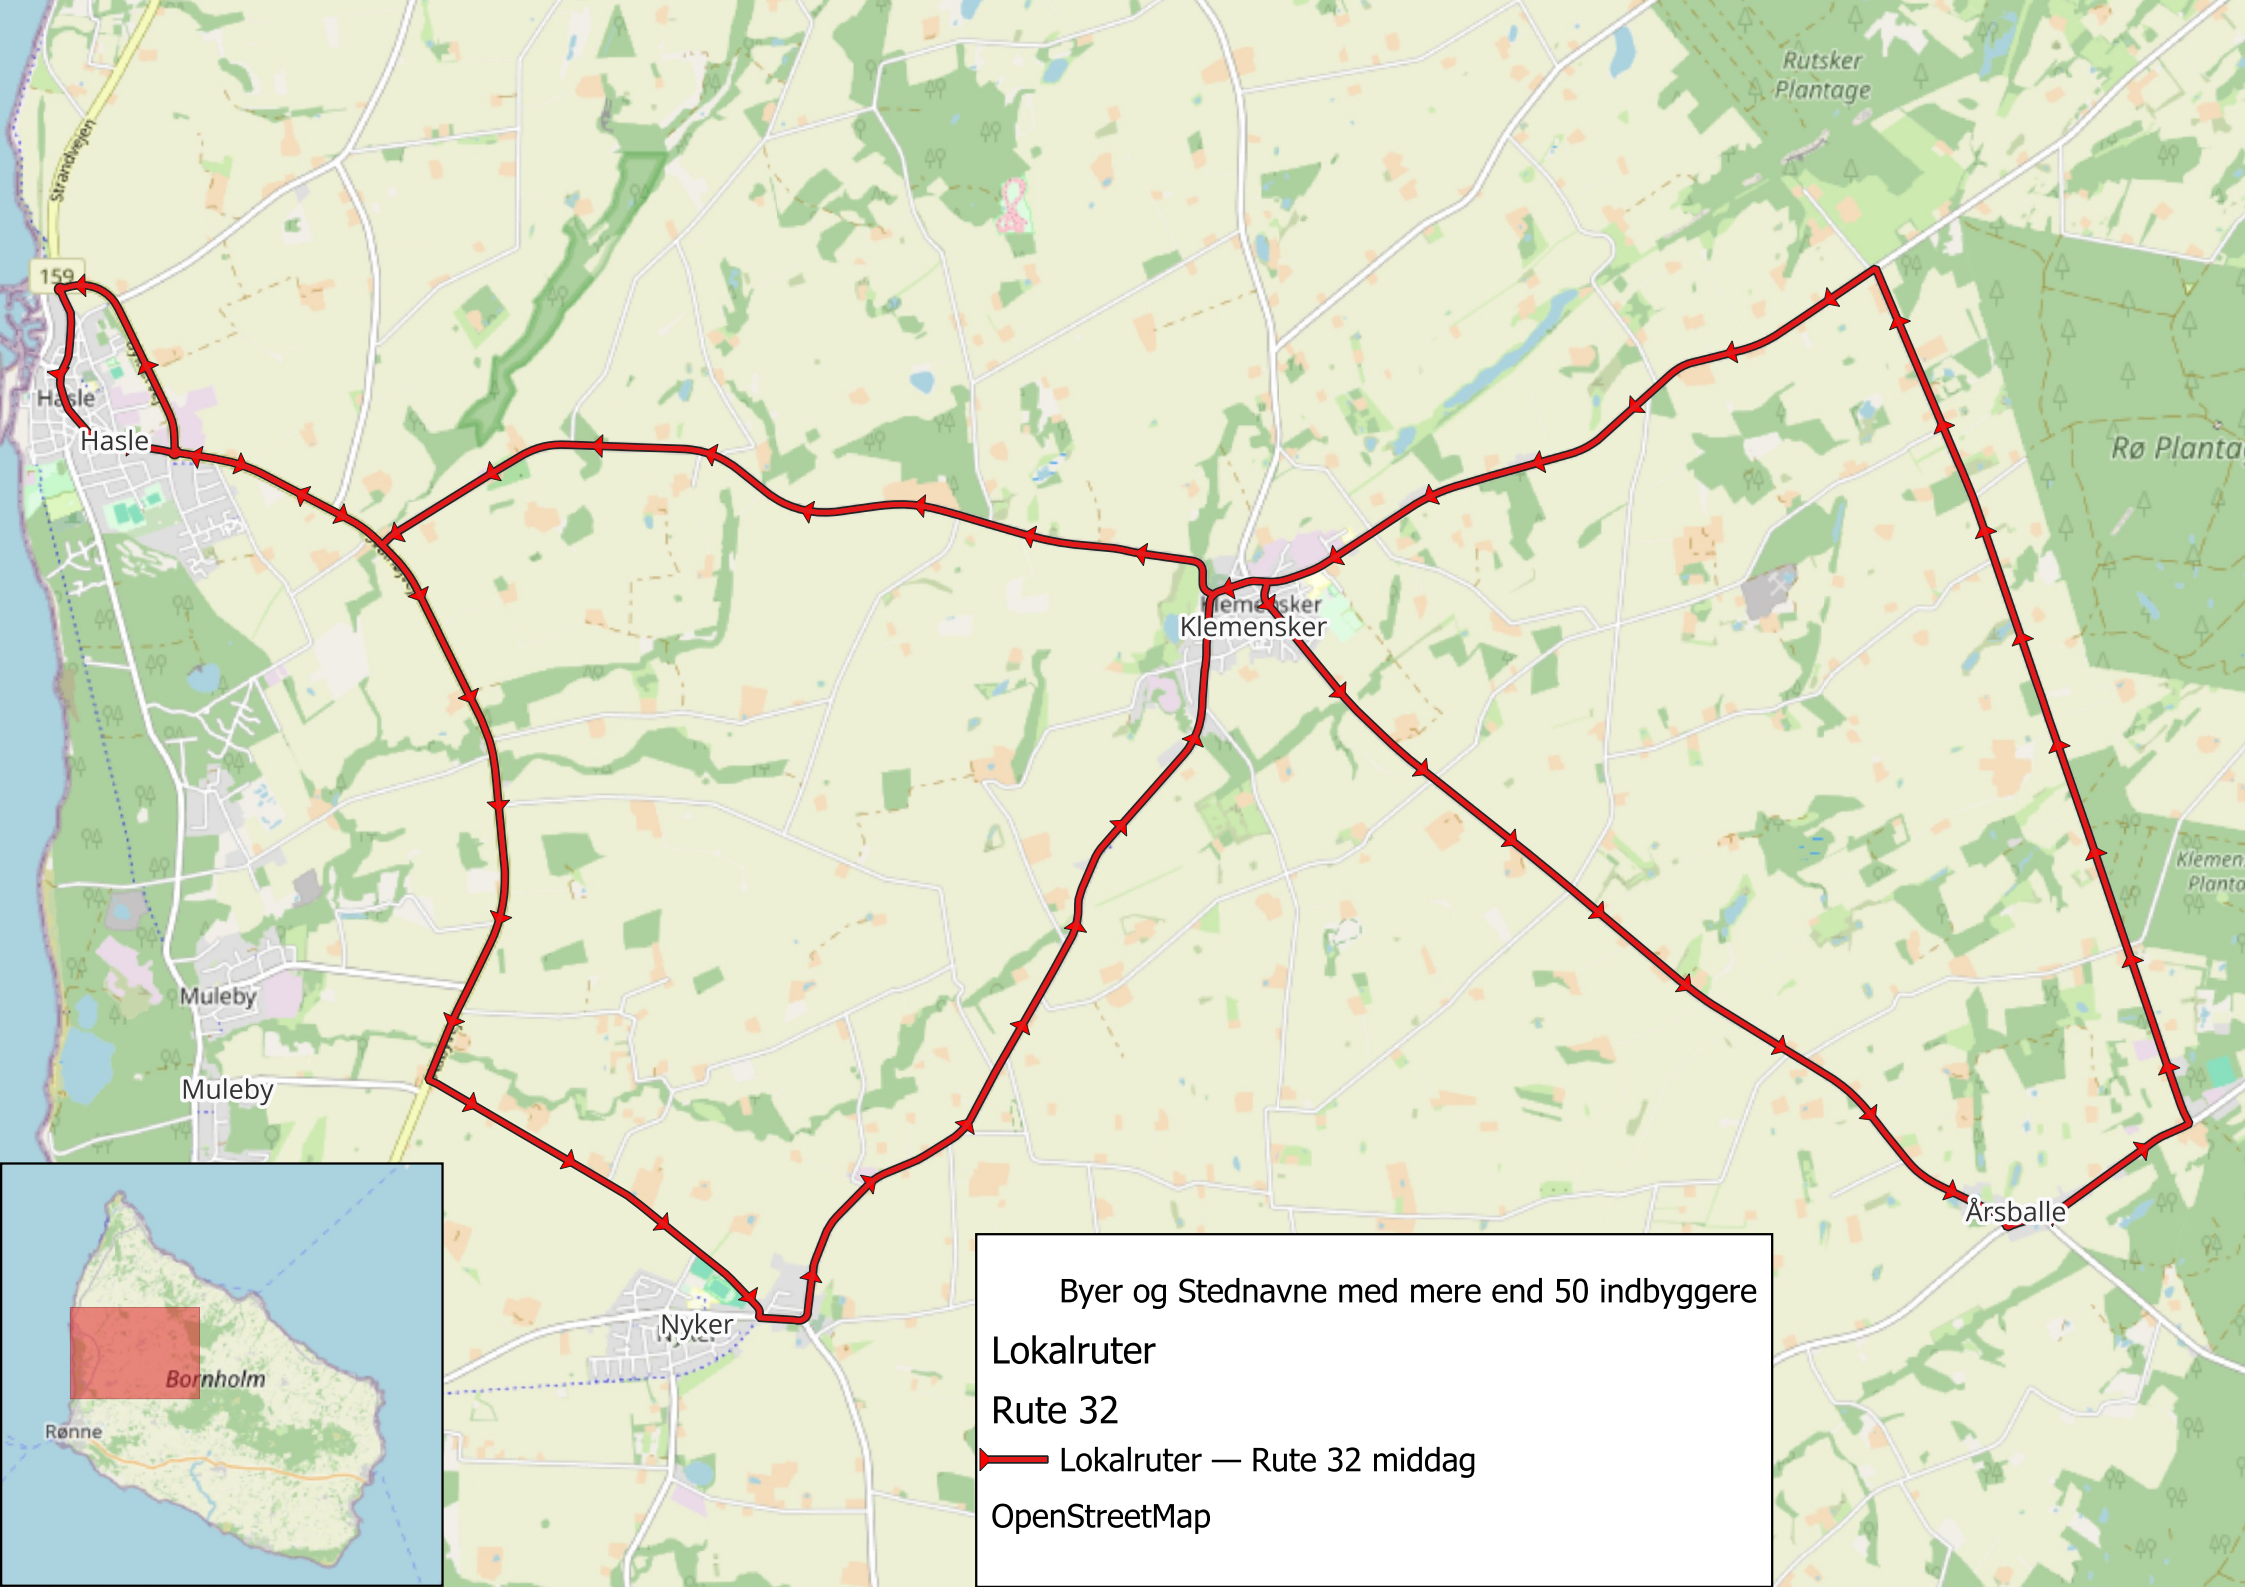

Klemensker
Klemensker

Nyker

Årsballe

Byer og Stednavne med mere end 50 indbyggere
Lokalruter
Rute 32
Lokalruter — Rute 32 morgen
OpenStreetMap

Byer og Stednavne med mere end 50 indbyggere

Lokalruter

Rute 32

— Lokalruter — Rute 32 middag

OpenStreetMap