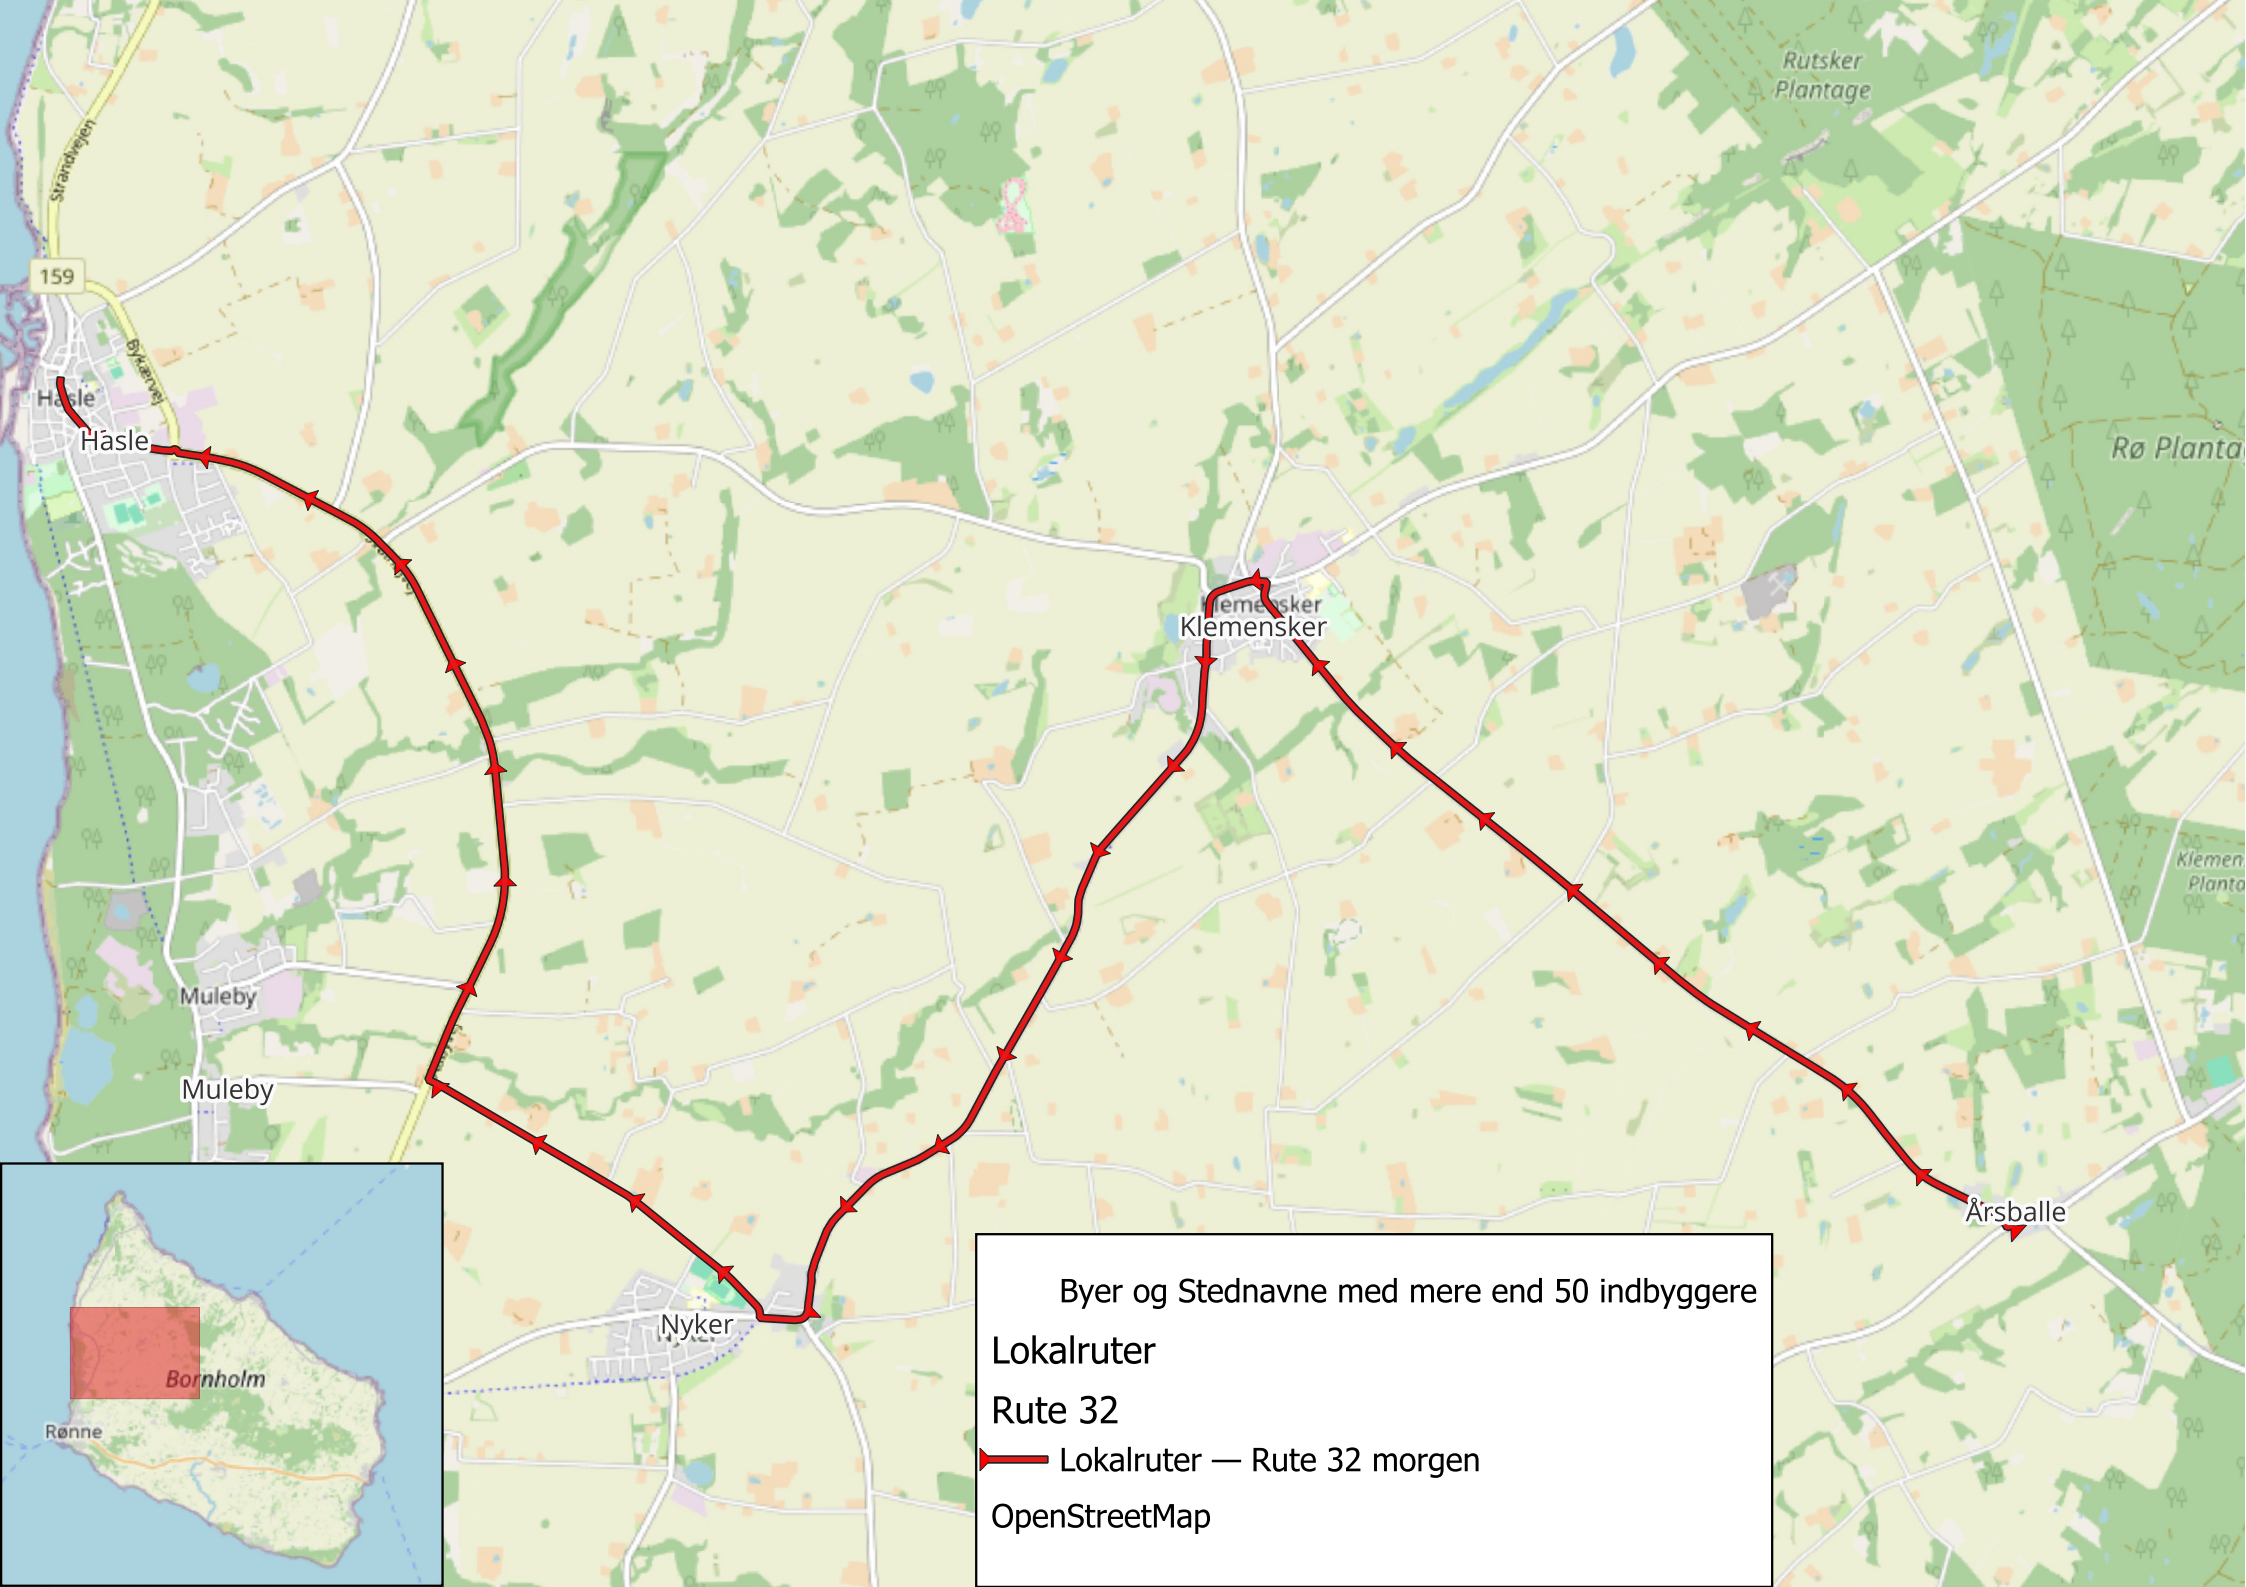

Zone		Mandag - Fredag			10/08/26, 18/12/26, 25/06/26				
20	Hasle Torv ovf. Rådhuset	af	12.44	13.32	14.20	12.44	....	....	....
20	Svalhøjvej v. nr. 2		12.46	13.34	14.22	12.46	....	....	....
20	Svalhøj		12.48	13.36	14.24	12.48	....	....	....
20	Nyker ovf. Kirkebyvej		12.54	13.42	14.30	12.54	....	....	....
20	Klemensker v. Agårdsvej		12.59	13.47	14.35	12.59	....	....	....
20	Klemensker Vest v. Lindevej		13.00	13.48	14.36	13.00	....	....	....
20	Klemensker ovf. Bedegadevej		13.01	13.49	14.37	13.01	....	....	....
31	Aarsballe (syd)		13.07	13.55	14.43	13.07	....	....	....
31	Søndre Lyngvej v. Kongensmark		13.10	13.58	....	13.10	....	....	....
31	Søndre Lyngvej v. Splitsgårdsvej		13.14	14.02	....	13.14	....	....	....
20	Klemensker Øst v. Mejeriet		13.18	14.06	....	13.18	....	....	....
20	Klemensker v. Bedegadevej		13.19	14.07	....	13.19	....	....	....
31	Simblegårdsvej v. Fjellerevej		13.21	14.09	....	13.21	....	....	....
20	Simblegårdsvej v. nr. 26		13.25	14.13	....	13.25	....	....	....
20	Hasle - Nørregade v. nr. 33		13.28	14.16	....	13.28	....	....	....
20	Hasle Torv ovf. Rådhuset	an	13.29	14.17	....	13.29	....	....	....

Ingen kørsel på skolefridage, lørdage samt søn- og helligdage

Jan-Ole's Turisttrafik, tlf. 56 96 50 03

BAT tager forbehold for ændringer/aflysninger. Hold dig opdateret på Rejseplanen.dk

159

Håslø
Håslø

Muleby
Muleby

Klemensker
Klemensker

Nyker

Årsballe